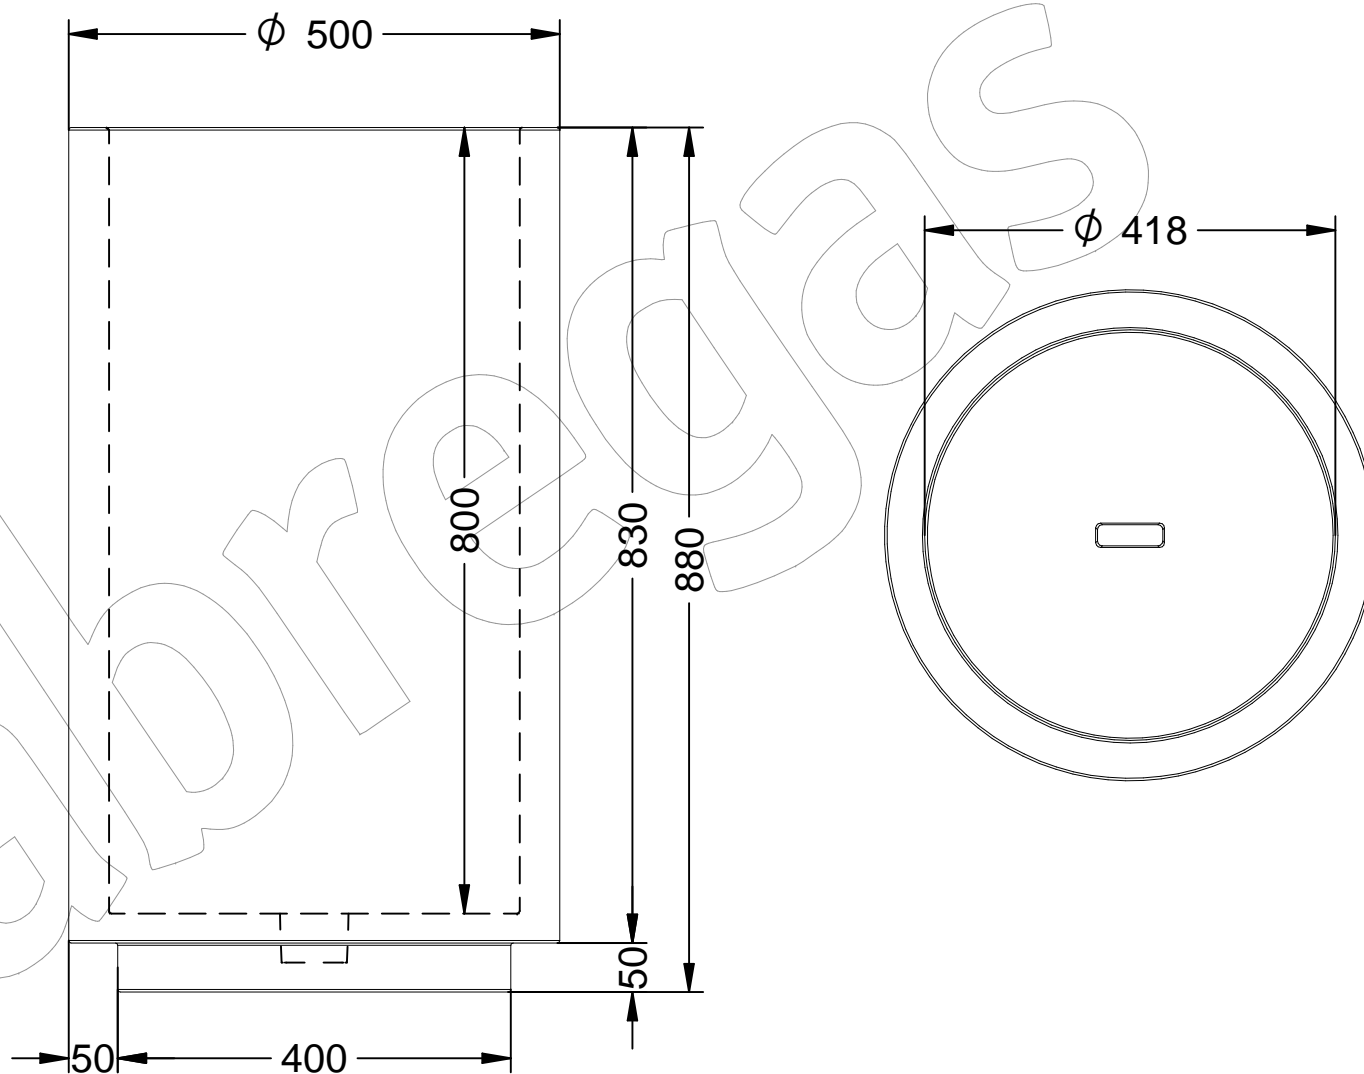

# C-2021

Papelera de hormigón prefabricado hidrofugado con armadura de acero zincado de color gris y textura decapada.

Revision: 01 - 08/09/2021

Textura: Decapada.

Capacidad: 50 Litros.

**-CA-** 

Descripción: Papelera de hormigón prefabricado hidrofugado con armadura de acero zincado de color gris.

Textura: Decapada.

Capacidad: 50 Litros.

**-EN-** 

Descripción: Papelera de hormigón prefabricado hidrofugado con armadura de acero zincado de color gris.

Textura: Decapada.

Capacidad: 50 Litros.

**-FR-** 

Descripción: Papelera de hormigón prefabricado hidrofugado con armadura de acero zincado de color gris.

Textura: Decapada.

Capacidad: 50 Litros.

**-PT-** 

Descripción: Papelera de hormigón prefabricado hidrofugado con armadura de acero zincado de color gris.

Textura: Decapada.

Capacidad: 50 Litros.