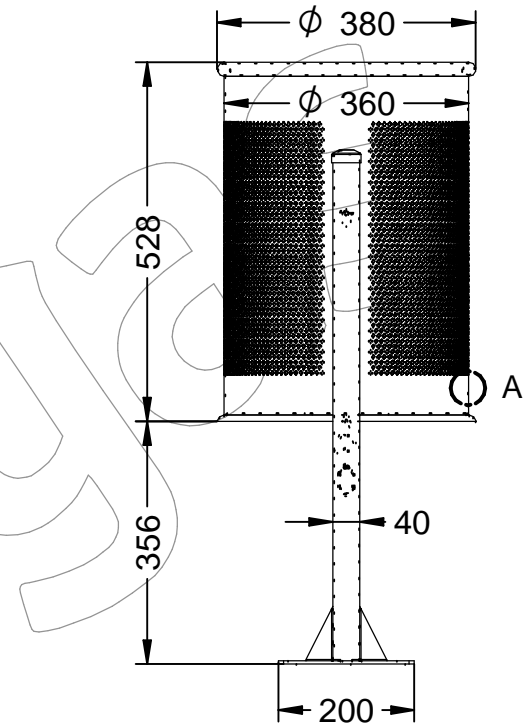

C-23G

Papelera abatible tipo Barcelona de chapa perforada en color gris RAL 7011, con una capacidad de 60 Litros.

Revision: 01 - 14/10/2019

Grosor de la chapa 1 mm

C-23G

Papelera abatible tipo Barcelona de chapa perforada en color gris RAL 7011, con una capacidad de 60 Litros.

Revision: 01 - 14/10/2019

-ES- 

Descripción: Papelera Barcelona circular abatible de chapa de acero perforada de 1 mm de espesor y soportes de tubo metálico de Ø 40 x 1,5 mm, galvanizada y pintada al epoxi al horno de color gris RAL 7011, con capacidad para 60 Litros.

Material: Acero.
Acabado: Pintado epoxi al horno en color gris RAL 7011.

Embalaje: Caja de cartón.
Anclaje: Tornillo M8 x 80 mm (No suministrado).
Capacidad: 60 L.

-CA- 

Descripció: Paperera Barcelona circular abatible de xapa de acer perforada de 1 mm de gruix i suports de tub metàl·lic de Ø 40 x 1,5 mm, galvanitzada i pintada a l'epoxi al forn de color gris RAL 7011, amb capacitat per a 60 litres.

Material: Acer.
Acabat: Pintat epoxi al forn de color gris RAL 7011.

Embalatge: Caixa de cartró.
Anclatge: Cargol M8 x 80 mm (No subministrat).
Capacitat: 60 L.

-EN- 

Description: Barcelona circular foldable sheet metal bin 1 mm thick perforated steel and tube supports metal Ø 40 x 1.5 mm, galvanized and epoxy painted baked in gray RAL 7011, with a capacity of 60 litres.