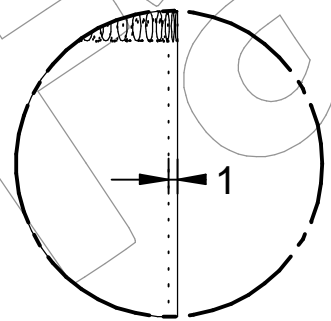

C-23G

Papelera abatible tipo Barcelona de chapa perforada en color gris RAL 7011, con una capacidad de 60 Litros.

Revision: 01 - 14/10/2019

Grosor de la chapa 1 mm

C-23G

Papelera abatible tipo Barcelona de chapa perforada en color gris RAL 7011, con una capacidad de 60 Litros.

Revision: 01 - 14/10/2019

-ES- 

Descripción: Papelera Barcelona circular abatible de chapa de acero perforada de 1 mm de espesor y soportes de tubo metálico de Ø 40 x 1,5 mm, galvanizada y pintada al epoxi al horno de color gris RAL 7011, con capacidad para 60 Litros.

Material: Acero.
Acabado: Pintado epoxi al horno en color gris RAL 7011.

Embalaje: Caja de cartón.
Anclaje: Tornillo M8 x 80 mm (No suministrado).
Capacidad: 60 L.

-CA- 

Descripció: Paperera Barcelona circular abatible de xapa de acer perforada de 1 mm de gruix i suports de tub metàl·lic de Ø 40 x 1,5 mm, galvanitzada i pintada a l'epoxi al forn de color gris RAL 7011, amb capacitat per a 60 litres.

Material: Acer.
Acabat: Pintat epoxi al forn de color gris RAL 7011.

Embalatge: Caixa de cartró.
Anclatge: Cargol M8 x 80 mm (No subministrat).
Capacitat: 60 L.

-EN- 

Description: Barcelona circular foldable sheet metal bin 1 mm thick perforated steel and tube supports metal Ø 40 x 1.5 mm, galvanized and epoxy painted baked in gray RAL 7011, with a capacity of 60 litres.