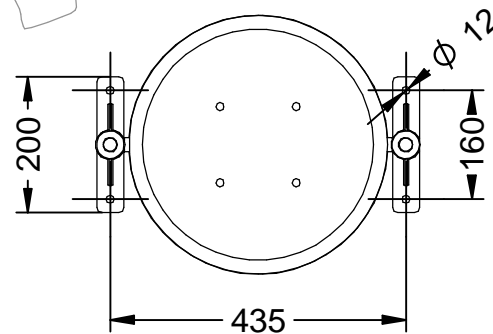

C-23G

Papelera abatible tipo Barcelona de chapa perforada en color gris RAL 7011, con una capacidad de 60 Litros.

Revision: 01 - 14/10/2019

Grosor de la chapa 1 mm

C-23G

Papelera abatible tipo Barcelona de chapa perforada en color gris RAL 7011, con una capacidad de 60 Litros.

Revision: 01 - 14/10/2019

-ES- 

Descripción: Papelera Barcelona circular abatible de chapa de acero perforada de 1 mm de espesor y soportes de tubo metálico de Ø 40 x 1,5 mm, galvanizada y pintada al epoxi al horno de color gris RAL 7011, con capacidad para 60 Litros.

Material: Acero.
Acabado: Pintado epoxi al horno en color gris RAL 7011.

Embalaje: Caja de cartón.
Anclaje: Tornillo M8 x 80 mm (No suministrado).
Capacidad: 60 L.

-CA- 

Descripció: Paperera Barcelona circular abatible de xapa de acer perforada de 1 mm de gruix i suports de tub metàl·lic de Ø 40 x 1,5 mm, galvanitzada i pintada a l'epoxi al forn de color gris RAL 7011, amb capacitat per a 60 litres.

Material: Acer.
Acabat: Pintat epoxi al forn de color gris RAL 7011.

Embalatge: Caixa de cartró.
Anclatge: Cargol M8 x 80 mm (No subministrat).
Capacitat: 60 L.

-EN- 

Description: Barcelona circular foldable sheet metal bin 1 mm thick perforated steel and tube supports metal Ø 40 x 1.5 mm, galvanized and epoxy painted baked in gray RAL 7011, with a capacity of 60 litres.