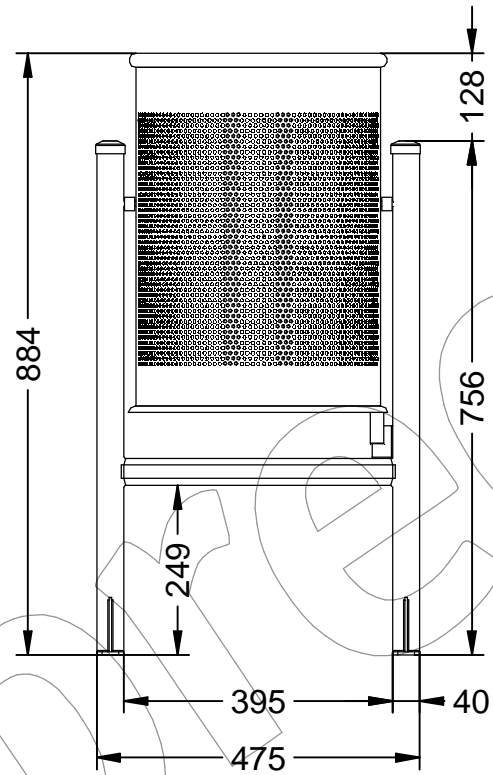

C-23G

Papelera abatible tipo Barcelona de chapa perforada en color gris RAL 7011, con una capacidad de 60 Litros.

Revision: 01 - 14/10/2019

Grosor de la chapa 1 mm

C-23G

Papelera abatible tipo Barcelona de chapa perforada en color gris RAL 7011, con una capacidad de 60 Litros.

Revision: 01 - 14/10/2019

-ES- 

Descripción: Papelera Barcelona circular abatible de chapa de acero perforada de 1 mm de espesor y soportes de tubo metálico de Ø 40 x 1,5 mm, galvanizada y pintada al epoxi al horno de color gris RAL 7011, con capacidad para 60 Litros.

Material: Acero.
Acabado: Pintado epoxi al horno en color gris RAL 7011.

Embalaje: Caja de cartón.
Anclaje: Tornillo M8 x 80 mm (No suministrado).
Capacidad: 60 L.

-CA- 

Descripció: Paperera Barcelona circular abatible de xapa de acer perforada de 1 mm de gruix i suports de tub metàl·lic de Ø 40 x 1,5 mm, galvanitzada i pintada a l'epoxi al forn de color gris RAL 7011, amb capacitat per a 60 litres.

Material: Acer.
Acabat: Pintat epoxi al forn de color gris RAL 7011.

Embalatge: Caixa de cartró.
Anclatge: Cargol M8 x 80 mm (No subministrat).
Capacitat: 60 L.

-EN- 

Description: Barcelona circular foldable sheet metal bin 1 mm thick perforated steel and tube supports metal Ø 40 x 1.5 mm, galvanized and epoxy painted baked in gray RAL 7011, with a capacity of 60 litres.