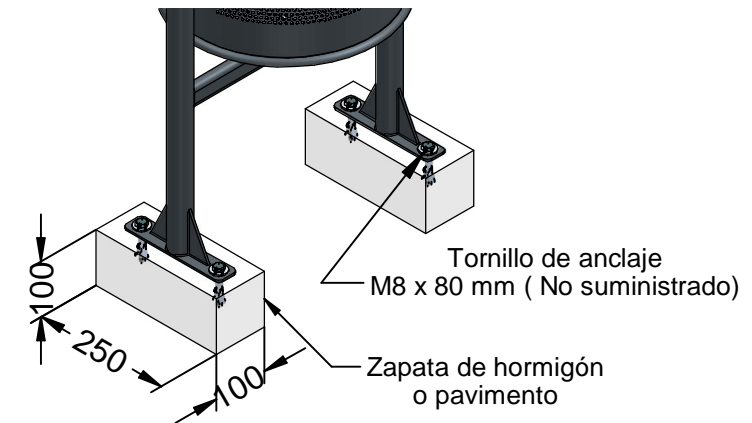

C-23G

Papelera abatible tipo Barcelona de chapa perforada en color gris RAL 7011, con una capacidad de 60 Litros.

Revision: 01 - 14/10/2019

Grosor de la chapa 1 mm

C-23G

Papelera abatible tipo Barcelona de chapa perforada en color gris RAL 7011, con una capacidad de 60 Litros.

Revision: 01 - 14/10/2019

-ES- 

Descripción: Papelera Barcelona circular abatible de chapa de acero perforada de 1 mm de espesor y soportes de tubo metálico de Ø 40 x 1,5 mm, galvanizada y pintada al epoxi al horno de color gris RAL 7011, con capacidad para 60 Litros.

Material: Acero.
Acabado: Pintado epoxi al horno en color gris RAL 7011.

Embalaje: Caja de cartón.
Anclaje: Tornillo M8 x 80 mm (No suministrado).
Capacidad: 60 L.

-CA- 

Descripció: Paperera Barcelona circular abatible de xapa de acer perforada de 1 mm de gruix i suports de tub metàl·lic de Ø 40 x 1,5 mm, galvanitzada i pintada a l'epoxi al forn de color gris RAL 7011, amb capacitat per a 60 litres.

Material: Acer.
Acabat: Pintat epoxi al forn de color gris RAL 7011.

Embalatge: Caixa de cartró.
Anclatge: Cargol M8 x 80 mm (No subministrat).
Capacitat: 60 L.

-EN- 

Description: Barcelona circular foldable sheet metal bin 1 mm thick perforated steel and tube supports metal Ø 40 x 1.5 mm, galvanized and epoxy painted baked in gray RAL 7011, with a capacity of 60 litres.