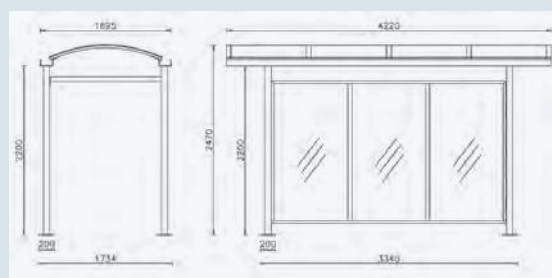

Staklene ili kompaktne polikarbonatne stijene: ista cijena

Stratus Bus

Opis	D	Cod. Art.	€
NADSTREŠNICA			
Stražnja strana od stakla, krov od polikarbonata			
		AL011A	7.500,00
PRIBOR			
Klupa od drva		AL011S	556,00
Oglasna ploča s udubljenom stražnjom stranom		AL011F	1.880,00
Oglasna ploča bočna		AL011H	2.200,00
Bočni zid		AL011L	2.000,00
Polu bočni zid		AL011L2	1.400,00