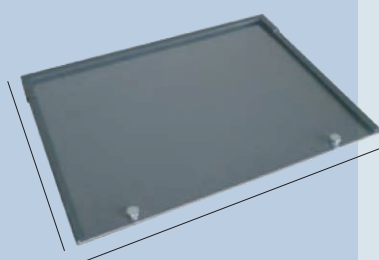

Na sve nadstrešnice moguće je ugraditi LED rasvjetu i predispoziciju za fotonaponske panele

Stupovi i pribor

Opis	Cod. Art.	€
STUP A		
Od ekstrudiranog aluminija, bez kante za smeće*	AH106	1.000,00
STUP B		
Pocinčano i obojano	AH107	600,00
STUP D		
Pocinčano i obojano		550,00

* pogledajte kolekciju kanti za smeće

Opis	€
TABLA ZA OBJAVE UČVRŠĆENA NA STRAŽNJU STIJENU	
Od kompaktnog polikarbonata, transparentno dim.70x100	356,00

Opis	€
TABLA NA VRATIMA ZA RED VOŽNJE	
Format A4 vertikalno	66,00