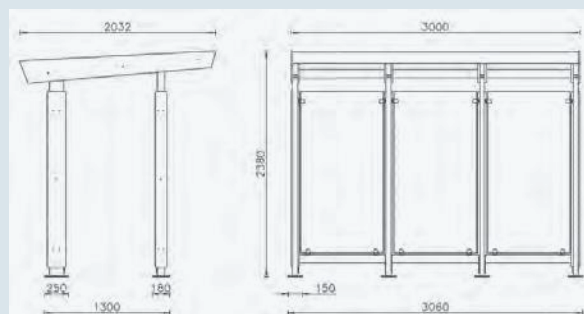

Mercury Bus

Opis	D	Cod. Art.	€
NADSTREŠNICA			
STRAŽNJA STRANA OD STAKLA, KROV OD POLIKARBONATA			
Sa drvenom oblogom		AL013L	7.400,00
Bez drvene obloge		AL013A	6.200,00
PRIBOR			
Bočni zid		AL013P	2.000,00
Klupa od drva		AL013S	666,00

Staklene ili kompaktne polikarbonatne stijene: ista cijena