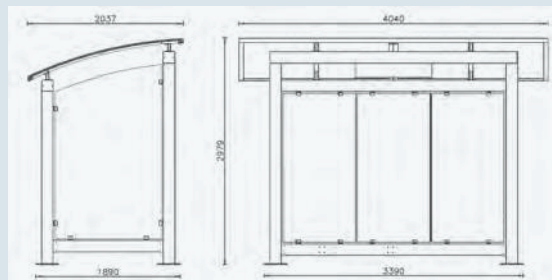

Sky Bus

Opis	Cod. Art.	€
NADSTREŠNICA		
Stražnja stijena i jedna strana od stakla, krov od polikarbonata	AL007	7.200,0
PRIBOR		
Bočne strane	AL007L	1.880,0
Oglasna ploča	AL007H	0
Klupa od drva	AL007P	1.778,0