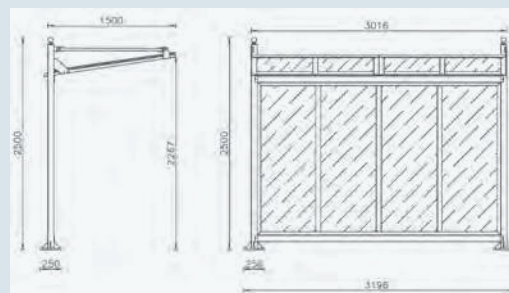

Opis	D	Cod. Art.	€
NADSTREŠNICA JEDNOSTRANA			
Stražnja stijena i krov od alveolarnog polikarbonata		AL010M	4.400,00
NADSTREŠNICA DVOSTRANA			
Stražnja stijena i krov od alveolarnog polikarbonata		AL010B	6.400,00
PRIBOR			
Bočni zid		AL010L	1.400,00