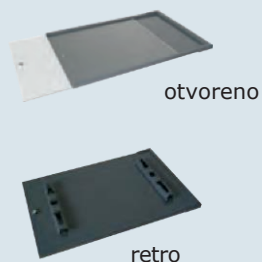

Na sve nadstrešnice moguće je ugraditi LED rasvjetu i predispoziciju za fotonaponske panele

Stupovi i pribor

Opis	Cod. Art.	€
STUP A		
Od ekstrudiranog aluminija, bez kante za smeće*	AH106	1.000,00
STUP B		
Pocinčano i obojano	AH107	600,00
STUP D		
Pocinčano i obojano		550,00

* pogledajte kolekciju kanti za smeće

Opis	€
TABLA ZA OBJAVE UČVRŠĆENA NA STRAŽNJU STIJENU	
Od kompaktnog polikarbonata, transparentno dim.70x100	356,00

Opis	€
TABLA NA VRATIMA ZA RED VOŽNJE	
Format A4 vertikalno	66,00