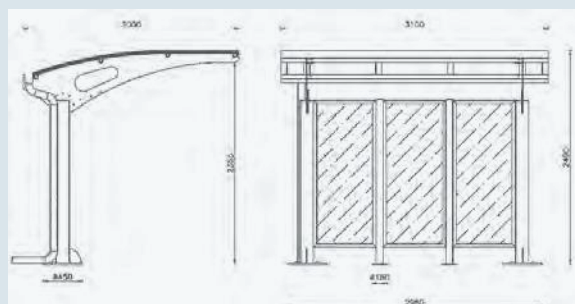

Larus Bus

Opis	Cod. Art.	€
NADSTREŠNICA		
Krov i stražnja stijena od sačastog polikarbonata	AL009	8.000,00
PRIBOR		
Bočni zid	AL009L	2.000,00
Bočna oglasna ploča	AL009C	3.000,00
Sustav rasvjete		1.000,00

Magic Bus

Opis	Cod. Art.	€
NADSTREŠNICA		
Drveni stražnji zid i pokrov od lima	AL003	7.600,00
PRIBOR		
Oglasna ploča ugrađena	AL003H	1.778,00
Klupa od drva	AL003P	556,00
Bočni zid	AL003L	1.880,00

- Modularno sa 1 ili 2 oglasne ploče
- S klupom ili ručkom