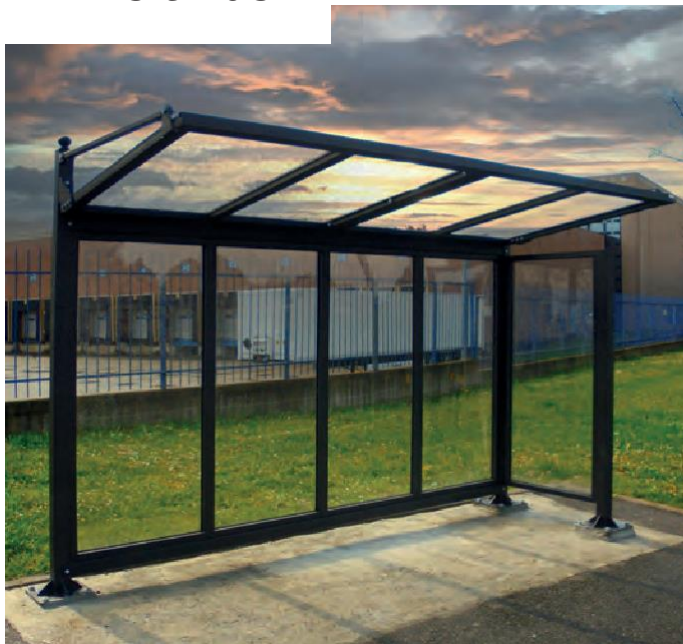

Visit Bus

Kompaktna verzija od polikarbonata na zahtjev