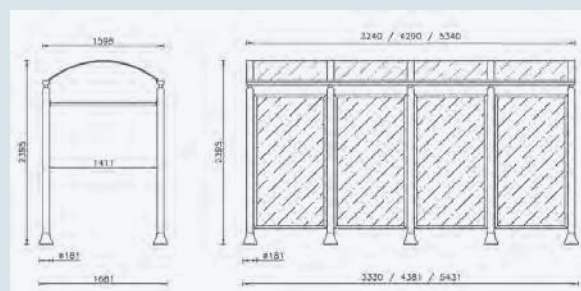

Descrizione	D	Cod. Art.	€
NADSTREŠNICA 3 MODULA			
Stražnja stijena i krov od alveolarnog polikarbonata		AL0043	3.500,00
NADSTREŠNICA 4 MODULA			
Stražnja stijena i krov od alveolarnog polikarbonata		AL0044	4.600,00
NADSTREŠNICA 5 MODULA			
Stražnja stijena i krov od alveolarnog polikarbonata		AL0045	5.600,00
PRIBOR			
Bočni zid		AL902	1.400,00