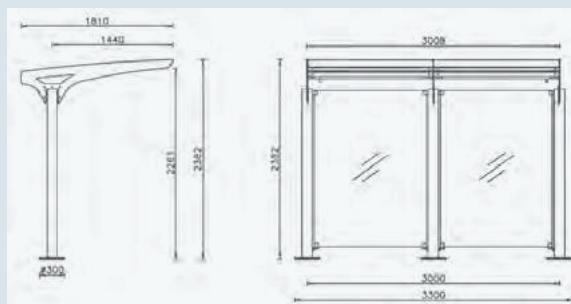

Pit Stop

Opis	Cod. Art.	€
NADSTREŠNICA		
Stražnji zid od stakla i krov od polikarbonata	AL006B	6.200,00
PRIBOR		
Bočni zid	AL006L	1.880,00
Polu bočni zid	AL006L2	1.330,00
Bočna oglasna ploča	AL006H	2.110,00
Donji sustav za fiksiranje	AL006M	356,00
Klupa od inoxa	AL006P	1.110,00
Klupa od čelika	AL006S	556,00
Klupa od drva	AL006SL	556,00

Staklene ili kompaktne polikarbonatne stijene: ista cijena