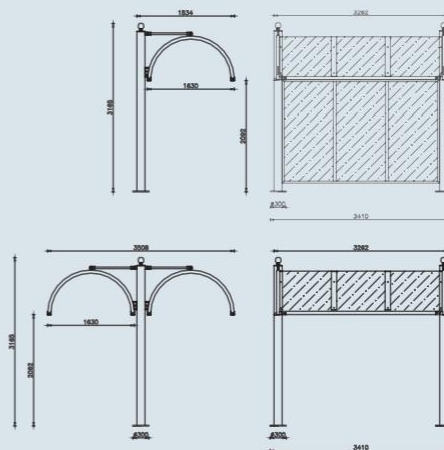

Confort Bus

Opis	Cod. Art.	€
NADSTREŠNICA JEDNOSTRANA		
Stražnja strana i krov od alveolarnog polikarbonata	AL002M	4.000,00
NADSTREŠNICA DVOSTRANA		
Krov od alveolarnog polikarbonata	AL002B	5.800,00
PRIBOR		
Stražnji zid za dvostranu	AL901	1.880,00
Bočni zid		1.400,00
Gornji luk		800,00