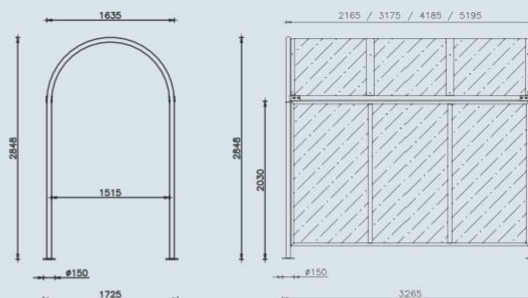

Flower Bus

Opis	Cod. Art.	€
NADSTREŠNICA 2 MODULA		
Stražnja strana i krov od alveolarnog polikarbonata	AL0012	3.000,00
NADSTREŠNICA 3 MODULA		
Stražnja strana i krov od alveolarnog polikarbonata	AL0013	3.600,00
NADSTREŠNICA 4 MODULA		
Stražnja strana i krov od alveolarnog polikarbonata	AL0014	4.300,00
NADSTREŠNICA 5 MODULA		
Stražnja strana i krov od alveolarnog polikarbonata	AL0015	4.800,00
PRIBOR		
Bočne strane	AL903	1.200,00
Gornji luk	AL900	800,00

Na sve nadstrešnice moguće je ugraditi LED rasvjetu i predispoziciju za fotonaponske panele