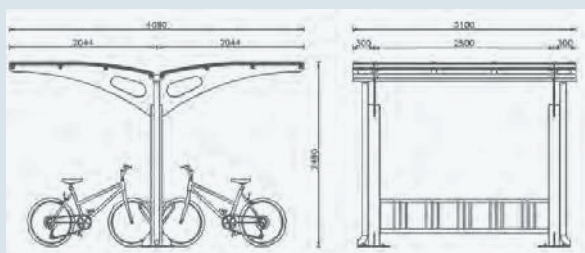

## Larus Bike

Opis	D.	Cod. Art.	€
<b>DVOSTRANA</b>			
Osnovni modul	2500	AT002B	7.600,00
Modul za kompoziciju	2500	AT002C	6.200,00
Stala za bicikle 10 mjesta Larus	2500	AT002P	660,00

Opis	D.	Cod. Art.	€
<b>MONOFACCIALE</b>			
Osnovni modul	2500	AT001B	5.500,00
Modul za kompoziciju	2500	AT001C	4.880,00
Stala za bicikle 5 mjesta Larus		AT001P	500,00

## Cover Bike

Opis	D.	Cod. Art.	€
<b>JEDNOSTRANA</b>			
Osnovni modul	2500	AT011B	4.800,00
Modul za kompoziciju	2500	AT011C	4.000,00
Stalac 5 mjesta Cover		AT011P	800,00
Stražnja stijena od perforiranog lima		AT011F	1.600,00
Bočna stijena od perforiranog lima		AT011L	1.000,00

Stalci koji se mogu postaviti  
Između struktura

Cover

Larus

Recoaro

Opis	L.	Cod. Art.	€
<b>FIKSIRANI NA NOSAČE NADSTREŠNICE</b>			
Larus 5 mjesta		AT001P	500,00
Cover 5 mjesta		AT011P	800,00
Recoaro 5 mjesta			940,00