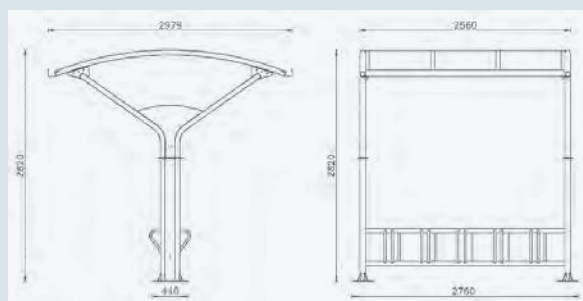

Terminal Bike

Opis	D	Cod. Art.	€
JEDNOSTRANA			
Nadstrešnica	2560	AT007	3.800,00
Stalak 5 mjesta jednostran		AT007P	500,00
Stalak 10 mjesta dvostran		AT007P2	666,00