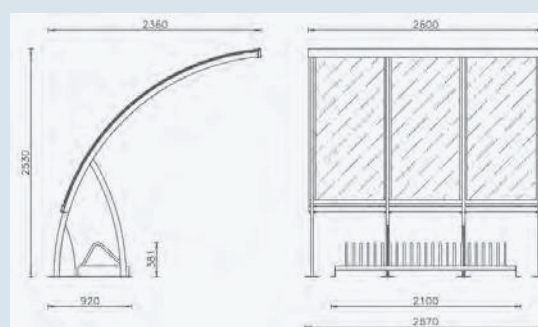

Arco Bike

Opis	Cod. Art.	€
JEDNOSTRUKA		
Nadstrešnica	AT010	3.500,00
Stalak 5 mjesta jednostran		440,00