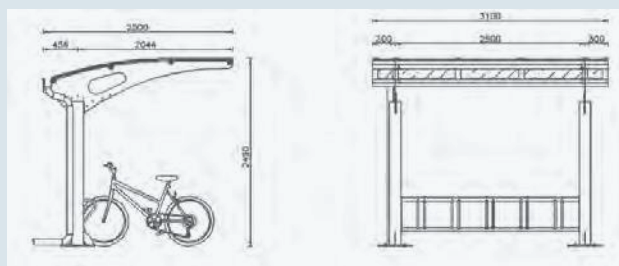

## Larus Bike

Opis	D.	Cod. Art.	€
<b>DVOSTRANA</b>			
Osnovni modul	2500	AT002B	7.600,00
Modul za kompoziciju	2500	AT002C	6.200,00
Stala za bicikle 10 mjesta Larus	2500	AT002P	660,00

Opis	D.	Cod. Art.	€
<b>MONOFACCIALE</b>			
Osnovni modul	2500	AT001B	5.500,00
Modul za kompoziciju	2500	AT001C	4.880,00
Stala za bicikle 5 mjesta Larus		AT001P	500,00

## Cover Bike

Opis	D.	Cod. Art.	€
<b>JEDNOSTRANA</b>			
Osnovni modul	2500	AT011B	4.800,00
Modul za kompoziciju	2500	AT011C	4.000,00
Stalac 5 mjesta Cover		AT011P	800,00
Stražnja stijena od perforiranog lima		AT011F	1.600,00
Bočna stijena od perforiranog lima		AT011L	1.000,00

Stalci koji se mogu postaviti  
Između struktura

Cover

Larus

Recoaro

Opis	L.	Cod. Art.	€
<b>FIKSIRANI NA NOSAČE NADSTREŠNICE</b>			
Larus 5 mjesta		AT001P	500,00
Cover 5 mjesta		AT011P	800,00
Recoaro 5 mjesta			940,00