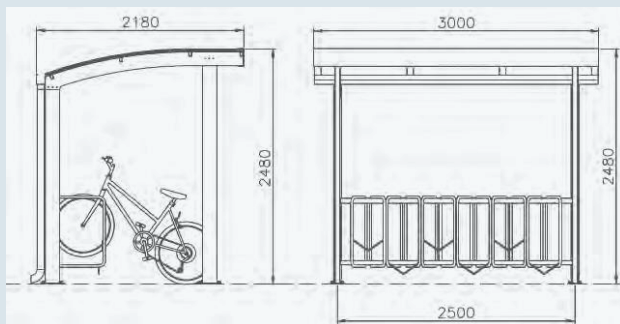

## Larus Bike

Opis	D.	Cod. Art.	€
<b>DVOSTRANA</b>			
Osnovni modul	2500	AT002B	7.600,00
Modul za kompoziciju	2500	AT002C	6.200,00
Stala za bicikle 10 mjesta Larus	2500	AT002P	660,00

Opis	D.	Cod. Art.	€
<b>MONOFACCIALE</b>			
Osnovni modul	2500	AT001B	5.500,00
Modul za kompoziciju	2500	AT001C	4.880,00
Stala za bicikle 5 mjesta Larus		AT001P	500,00

## Cover Bike

Opis	D.	Cod. Art.	€
<b>JEDNOSTRANA</b>			
Osnovni modul	2500	AT011B	4.800,00
Modul za kompoziciju	2500	AT011C	4.000,00
Stalac 5 mjesta Cover		AT011P	800,00
Stražnja stijena od perforiranog lima		AT011F	1.600,00
Bočna stijena od perforiranog lima		AT011L	1.000,00

Stalci koji se mogu postaviti  
Između struktura

Cover

Larus

Recoaro

Opis	L.	Cod. Art.	€
<b>FIKSIRANI NA NOSAČE NADSTREŠNICE</b>			
Larus 5 mjesta		AT001P	500,00
Cover 5 mjesta		AT011P	800,00
Recoaro 5 mjesta			940,00