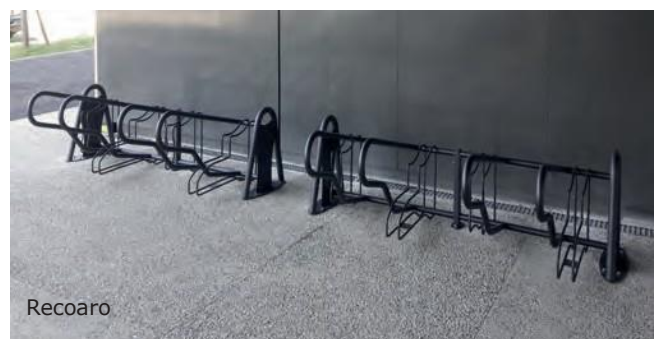

## Larus Bike

Opis	D.	Cod. Art.	€
<b>DVOSTRANA</b>			
Osnovni modul	2500	AT002B	7.600,00
Modul za kompoziciju	2500	AT002C	6.200,00
Stala za bicikle 10 mjesta Larus	2500	AT002P	660,00

Opis	D.	Cod. Art.	€
<b>MONOFACCIALE</b>			
Osnovni modul	2500	AT001B	5.500,00
Modul za kompoziciju	2500	AT001C	4.880,00
Stala za bicikle 5 mjesta Larus		AT001P	500,00

## Cover Bike

Opis	D.	Cod. Art.	€
<b>JEDNOSTRANA</b>			
Osnovni modul	2500	AT011B	4.800,00
Modul za kompoziciju	2500	AT011C	4.000,00
Stalac 5 mjesta Cover		AT011P	800,00
Stražnja stijena od perforiranog lima		AT011F	1.600,00
Bočna stijena od perforiranog lima		AT011L	1.000,00

Stalci koji se mogu postaviti  
Između struktura

Cover

Larus

Recoaro

Opis	L.	Cod. Art.	€
<b>FIKSIRANI NA NOSAČE NADSTREŠNICE</b>			
Larus 5 mjesta		AT001P	500,00
Cover 5 mjesta		AT011P	800,00
Recoaro 5 mjesta			940,00