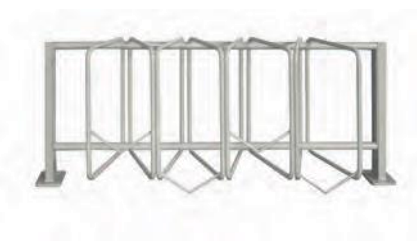

## Larus Bike

Opis	D.	Cod. Art.	€
<b>DVOSTRANA</b>			
Osnovni modul	2500	AT002B	7.600,00
Modul za kompoziciju	2500	AT002C	6.200,00
Stala za bicikle 10 mjesta Larus	2500	AT002P	660,00

Opis	D.	Cod. Art.	€
<b>MONOFACCIALE</b>			
Osnovni modul	2500	AT001B	5.500,00
Modul za kompoziciju	2500	AT001C	4.880,00
Stala za bicikle 5 mjesta Larus		AT001P	500,00

## Cover Bike

Opis	D.	Cod. Art.	€
<b>JEDNOSTRANA</b>			
Osnovni modul	2500	AT011B	4.800,00
Modul za kompoziciju	2500	AT011C	4.000,00
Stalac 5 mjesta Cover		AT011P	800,00
Stražnja stijena od perforiranog lima		AT011F	1.600,00
Bočna stijena od perforiranog lima		AT011L	1.000,00

Stalci koji se mogu postaviti  
Između struktura

Cover

Larus

Recoaro

Opis	L.	Cod. Art.	€
<b>FIKSIRANI NA NOSAČE NADSTREŠNICE</b>			
Larus 5 mjesta		AT001P	500,00
Cover 5 mjesta		AT011P	800,00
Recoaro 5 mjesta			940,00