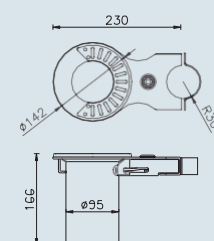

Opis	lt.	Cod. Art.	€
ZA SAKUPLJANJE BATERIJA			
Vijci	20	AS002P	440,00

Smog

Opis	lt.	Cod. Art.	€
INOX			
Vijci	2	AS005	640,00
Na zid	2	AS005M	480,00
POCINČANO I OBOJANO			
Vijci	2	AS005V	400,00
Na zid	2	AS005VM	280,00

City

Opis	lt.	Cod. Art.	€
INOX			
Vijci	2,5	AS001	520,00
Na zid	1,5	AS001M	360,00
POCINČANO I OBOJANO			
Vijci	2,5	AS001V	360,00
Na zid	1,5	AS001VM	220,00

Delfo

Opis	lt.	Cod. Art.	€
INOX			
Fiksiranje na stup	1	AS004	100,00
Fiksiranje na zid	1	AS004M	100,00