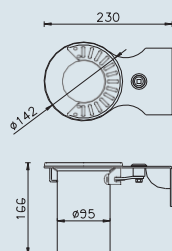

Opis	lt.	Cod. Art.	€
ZA SAKUPLJANJE BATERIJA			
Vijci	20	AS002P	440,00

Smog

Opis	lt.	Cod. Art.	€
INOX			
Vijci	2	AS005	640,00
Na zid	2	AS005M	480,00
POCINČANO I OBOJANO			
Vijci	2	AS005V	400,00
Na zid	2	AS005VM	280,00

City

Opis	lt.	Cod. Art.	€
INOX			
Vijci	2,5	AS001	520,00
Na zid	1,5	AS001M	360,00
POCINČANO I OBOJANO			
Vijci	2,5	AS001V	360,00
Na zid	1,5	AS001VM	220,00

Delfo

Opis	lt.	Cod. Art.	€
INOX			
Fiksiranje na stup	1	AS004	100,00
Fiksiranje na zid	1	AS004M	100,00