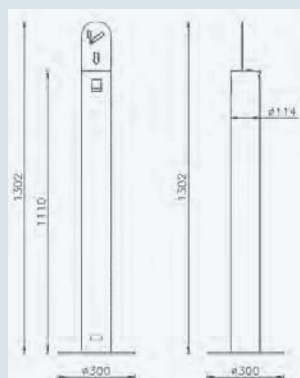

City

Opis	lt.	Cod. Art.	€
INOX			
Vijci	2,5	AS001	520,00
Na zid	1,5	AS001M	360,00
POCINČANO I OBOJANO			
Vijci	2,5	AS001V	360,00
Na zid	1,5	AS001VM	220,00