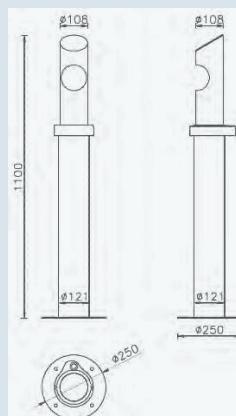

Smog

Opis	lt.	Cod. Art.	€
INOX			
Vijci	2	AS005	640,00
Na zid	2	AS005M	480,00
POCINČANO I OBOJANO			
Vijci	2	AS005V	400,00
Na zid	2	AS005VM	280,00