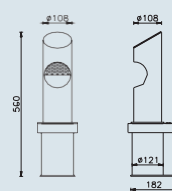

Smog

Opis	lt.	Cod. Art.	€
INOX			
Vijci	2	AS005	640,00
Na zid	2	AS005M	480,00
POCINČANO I OBOJANO			
Vijci	2	AS005V	400,00
Na zid	2	AS005VM	280,00