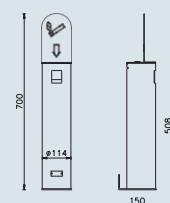

Panama

Opis	lt.	Cod. Art.	€
SA UNUTARNJIM SPREMNIKOM			
Vijci	2	AS007	440,00

Drive in

Opis	lt.	Cod. Art.	€
S UNUTARNJIM KONTEJNEROM			
Vijci	1,5	AS002	400,00
Na zid	1,5	AS002M	280,00
Veliki kapacitet	20	AS002B	400,00

Opis	lt.	Cod. Art.	€
ZA SAKUPLJANJE BATERIJA			
Vijci	20	AS002P	440,00

Smog

Opis	lt.	Cod. Art.	€
INOX			
Vijci	2	AS005	640,00
Na zid	2	AS005M	480,00
POCINČANO I OBOJANO			
Vijci	2	AS005V	400,00
Na zid	2	AS005VM	280,00

City

Opis	lt.	Cod. Art.	€
INOX			
Vijci	2,5	AS001	520,00
Na zid	1,5	AS001M	360,00
POCINČANO I OBOJANO			
Vijci	2,5	AS001V	360,00
Na zid	1,5	AS001VM	220,00

Delfo

Opis	lt.	Cod. Art.	€
INOX			
Fiksiranje na stup	1	AS004	100,00
Fiksiranje na zid	1	AS004M	100,00