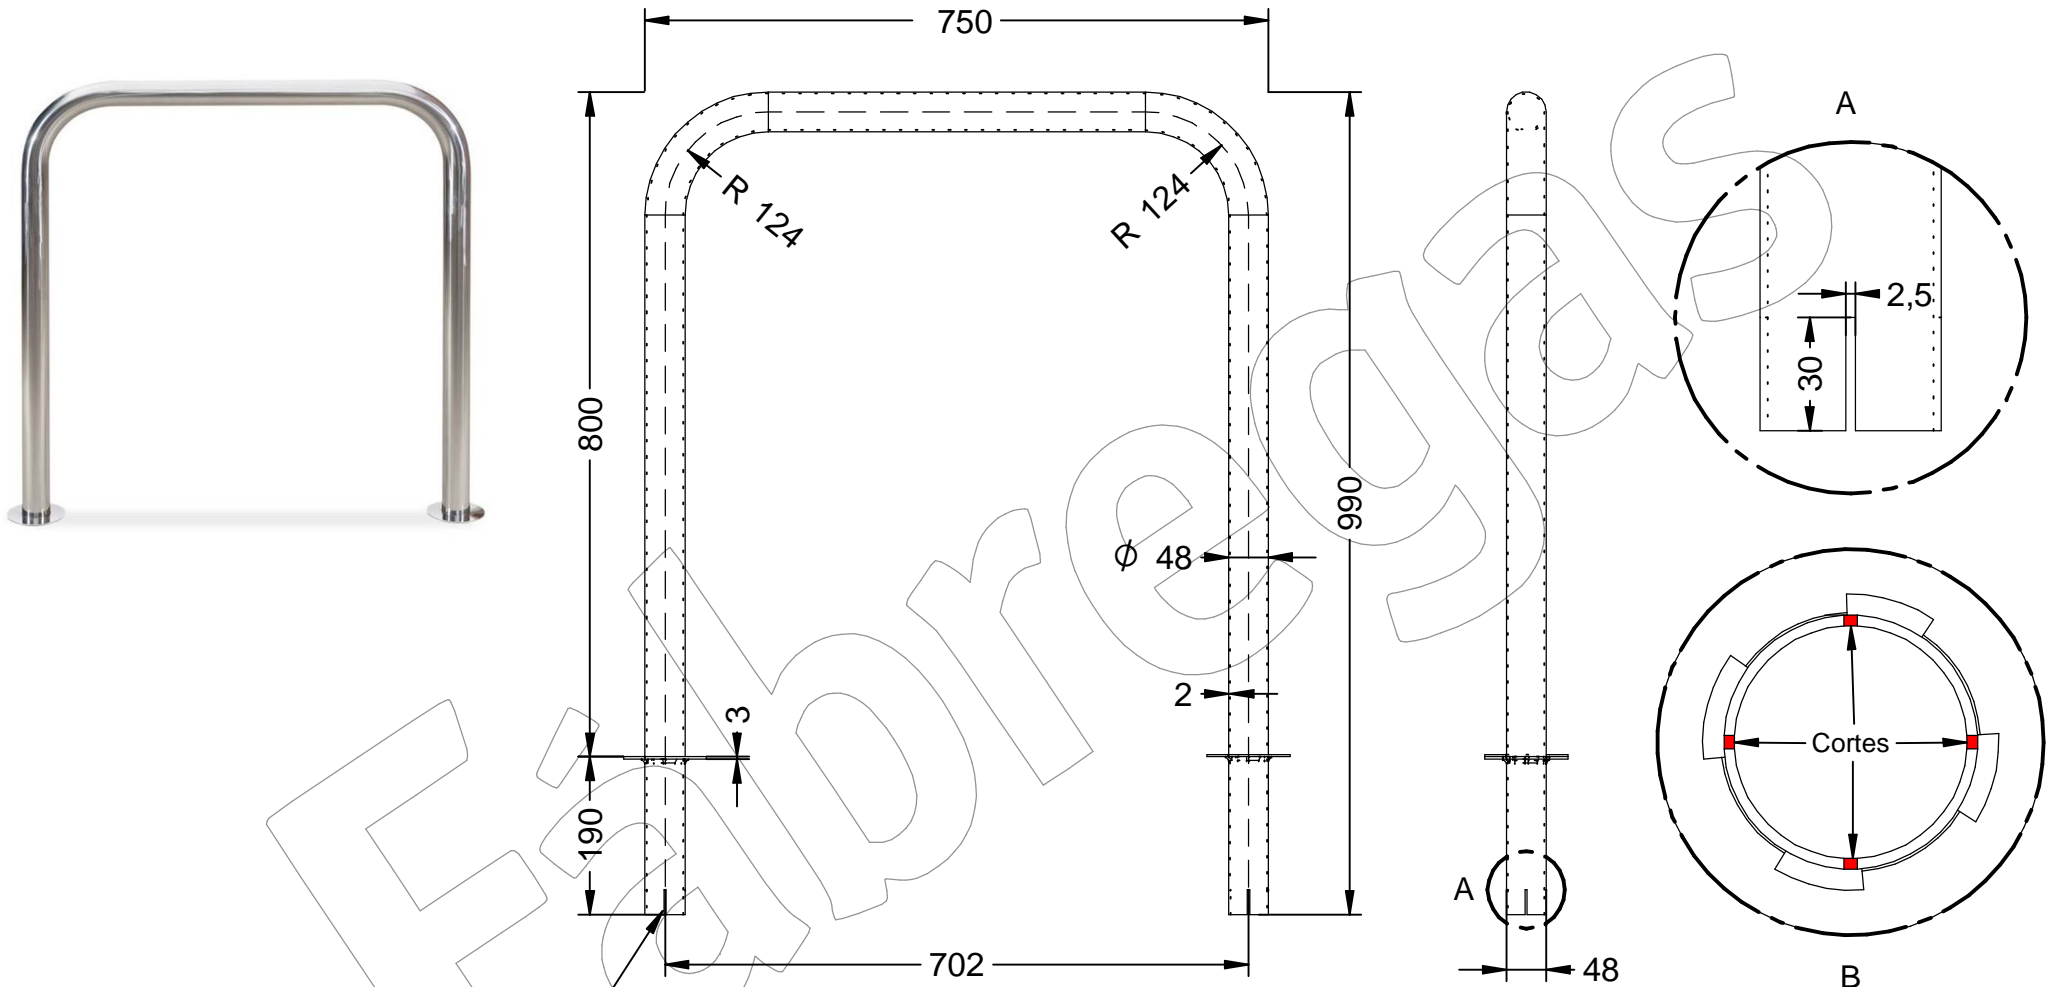

# A-06-INOX

Aparcabicis modelo Barcelona para 2 bicis de tubo de acero inox de  $\varnothing 48$  con medidas 800 x 750 mm para empotrar al suelo.

Revision: 01 - 31/01/2019

Dispone de 190 mm para empotrar al suelo.

Detalle de corte con mola.

Se hacen 2 cortes con mola uno en horizontal y otro en vertical, con una profundidad de 30 mm.

## A-06-INOX

Aparcabicis modelo Barcelona para 2 bicis de tubo de acero inox de Ø48 con medidas 800 x 750 mm para empotrar al suelo.

Revision: 01 - 31/01/2019

-ES- 

Descripción: Aparcabicis modelo Barcelona para 2 bicis de tubo de acero inoxidable de Ø48, 800 x 750 mm.

Material: Stainless steel

Paint finish: Bright polished.

Packing: Palletized and plasticized.

Anchorage: By embedding.

-PT- 

Descrição: Bicicletário modelo Barcelona para 2 bicicletas de tubo de aço inoxidável de Ø48, 800 x 750 mm.