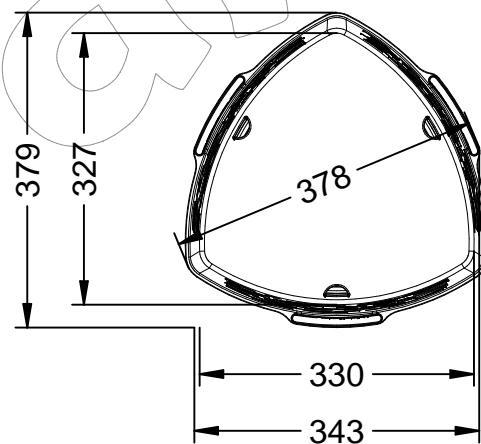

C-2009-PLAST

Papelera modelo Scuderia de polietileno de gran calidad.

Revision: 01 - 10/10/2017

A