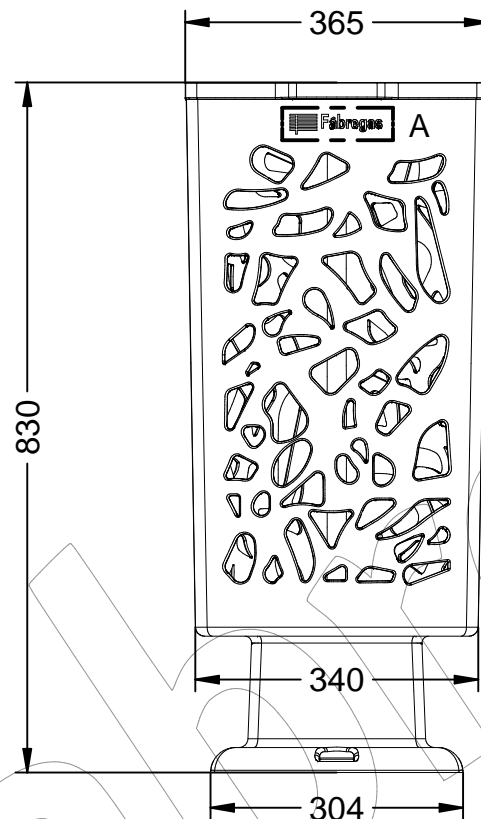

C-2009-PLAST

Papelera modelo Scuderia de polietileno de gran calidad.

Revision: 01 - 10/10/2017

A