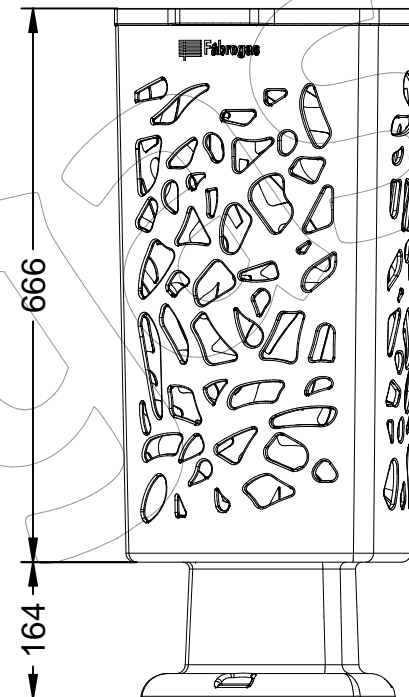

C-2009-PLAST

Papelera modelo Scuderia de polietileno de gran calidad.

Revision: 01 - 10/10/2017

A