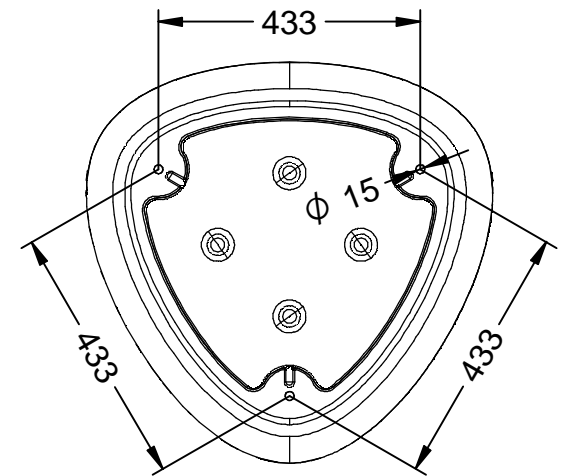

C-2025 - Papelera selectiva ROMA

Papelera selectiva multi residuo, de 3 tipos, de polietileno, con capacidad de 180 Litros, 60 Litros por cada residuo.

Revision: 01 - 06/07/2022

C-2025 - Papelera selectiva ROMA

Papelera selectiva multi residuo, de 3 tipos, de polietileno, con capacidad de 180 Litros, 60 Litros por cada residuo.

Revision: 01 - 06/07/2022

-ES- 

Descripción: Papelera selectiva multi residuo en polietileno, de 3 tipos, con capacidad de 180 litros, 60 litros por cada tipo de residuo.

Material: Polietileno.

Acabado: Pintado negro asfáltico.

Embalaje: Paletizado y plastificado.

Capacidad: 180 Litros.

-EN- 

Description: Selective multi-waste bin in polyethylene, of 3 types, with a capacity of 180 liters, 60 liters for each type of waste.

Material: Polietileno.

Acabamento: Asfalto pintado de preto.

Embalagem: Paletizada e plastificada.

Capacidade: 180 litros.

-CA- 

Descripció: Paperera selectiva multi residu en polietilè, de 3 tipus, amb capacitat de 180 litres, 60 litres per cada tipus de residu.