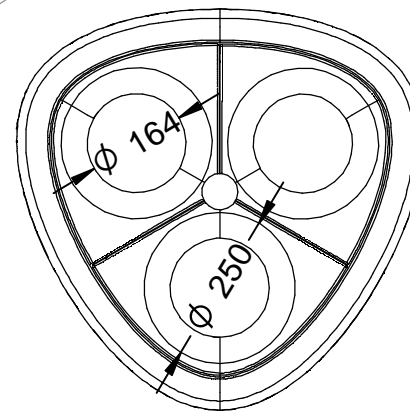

C-2025 - Papelera selectiva ROMA

Papelera selectiva multi residuo, de 3 tipos, de polietileno, con capacidad de 180 Litros, 60 Litros por cada residuo.

Revision: 01 - 06/07/2022

C-2025 - Papelera selectiva ROMA

Papelera selectiva multi residuo, de 3 tipos, de polietileno, con capacidad de 180 Litros, 60 Litros por cada residuo.

Revision: 01 - 06/07/2022

-ES- 

Descripción: Papelera selectiva multi residuo en polietileno, de 3 tipos, con capacidad de 180 litros, 60 litros por cada tipo de residuo.

Material: Polietileno.

Acabado: Pintado negro asfáltico.

Embalaje: Paletizado y plastificado.

Capacidad: 180 Litros.

-EN- 

Description: Selective multi-waste bin in polyethylene, of 3 types, with a capacity of 180 liters, 60 liters for each type of waste.

Material: Polietilè.

Acabat: Pintat negre asfàltic.

Embalatge: Paletitzat i plastificat.

Capacitat: 180 litres.

-FR- 

Description: Poubelle multi-déchets sélective en polyéthylène, de 3 types, d'une capacité de 180 litres, 60 litres pour chaque type de déchets.