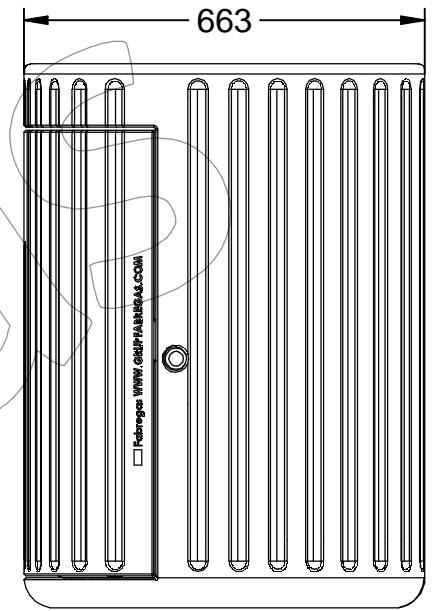

C-2025 - Papelera selectiva ROMA

Papelera selectiva multi residuo, de 3 tipos, de polietileno, con capacidad de 180 Litros, 60 Litros por cada residuo.

Revision: 01 - 06/07/2022

C-2025 - Papelera selectiva ROMA

Papelera selectiva multi residuo, de 3 tipos, de polietileno, con capacidad de 180 Litros, 60 Litros por cada residuo.

Revision: 01 - 06/07/2022

-ES- 

Descripción: Papelera selectiva multi residuo en polietileno, de 3 tipos, con capacidad de 180 litros, 60 litros por cada tipo de residuo.

Material: Polietileno.

Acabado: Pintado negro asfáltico.

Embalaje: Paletizado y plastificado.

Capacidad: 180 Litros.

-EN- 

Description: Selective multi-waste bin in polyethylene, of 3 types, with a capacity of 180 liters, 60 liters for each type of waste.

Material: Polietileno.

Acabamento: Asfalto pintado de preto.

Embalagem: Paletizada e plastificada.

Capacidade: 180 litros.

-CA- 

Descripció: Paperera selectiva multi residu en polietilè, de 3 tipus, amb capacitat de 180 litres, 60 litres per cada tipus de residu.