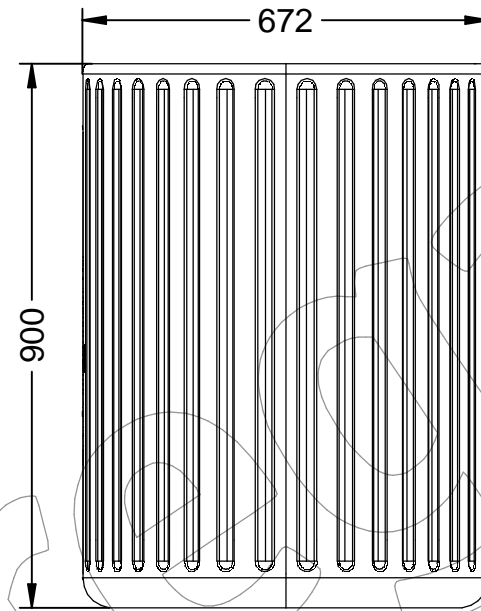

C-2025 - Papelera selectiva ROMA

Papelera selectiva multi residuo, de 3 tipos, de polietileno, con capacidad de 180 Litros, 60 Litros por cada residuo.

Revision: 01 - 06/07/2022

C-2025 - Papelera selectiva ROMA

Papelera selectiva multi residuo, de 3 tipos, de polietileno, con capacidad de 180 Litros, 60 Litros por cada residuo.

Revision: 01 - 06/07/2022

-ES- 

Descripción: Papelera selectiva multi residuo en polietileno, de 3 tipos, con capacidad de 180 litros, 60 litros por cada tipo de residuo.

Material: Polietileno.

Acabado: Pintado negro asfáltico.

Embalaje: Paletizado y plastificado.

Capacidad: 180 Litros.

-EN- 

Description: Selective multi-waste bin in polyethylene, of 3 types, with a capacity of 180 liters, 60 liters for each type of waste.

Material: Polietileno.

Acabamento: Asfalto pintado de preto.

Embalagem: Paletizada e plastificada.

Capacidade: 180 litros.

-CA- 

Descripció: Paperera selectiva multi residu en polietilè, de 3 tipus, amb capacitat de 180 litres, 60 litres per cada tipus de residu.