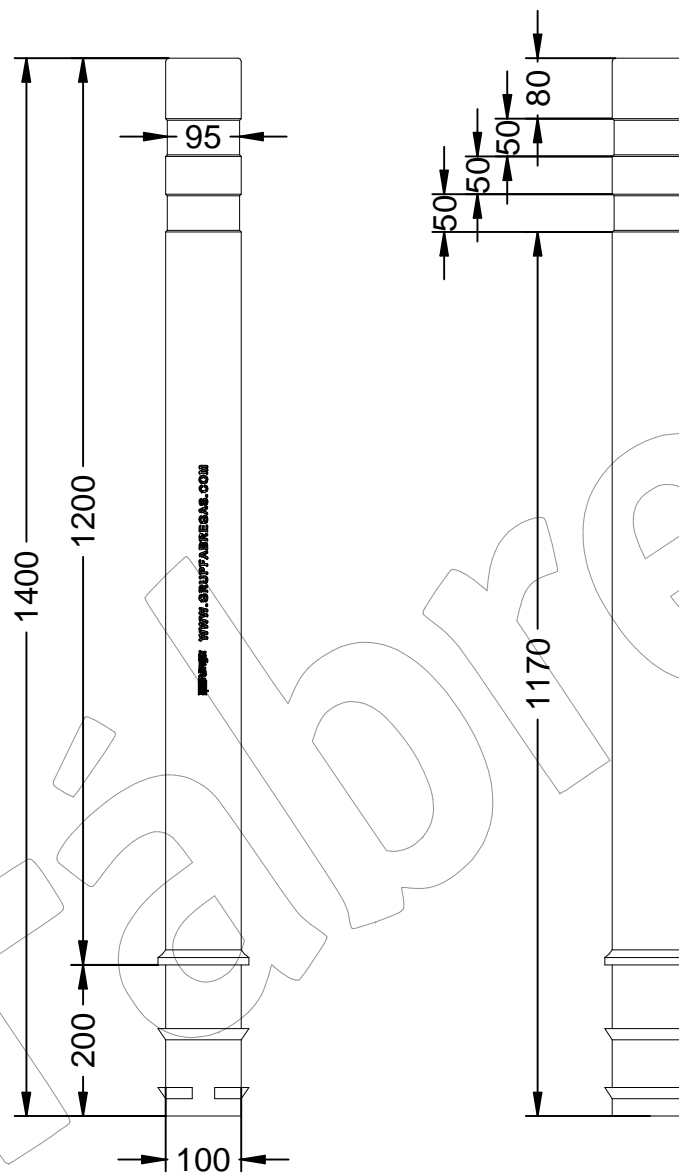

C-430-TPU-1200-PLUS

Pilona de poliuretano tipo Barcelona de color negro RAL 9004 (RAL Aproximado) con dos argollas reflectantes.

Revision: 01 - 16/12/2019

Base de hormigón (H30) para cimentación
Base de formigó (H30) per a fonamentació
Concrete base (H30) for install

Zona a empotrar.
Zona per a encastar.
Recessed area.

Altura útil después de la instalación: 1200 mm.
Alçada útil després de la instal·lació: 1200 mm.
Useful height after installation: 1200 mm.

C-430-TPU-1200-PLUS

Características:

Esta pilona recupera su verticalidad después de flexar al 90%.

Color: Negro RAL 9005.
(RAL Aproximado)

Dispone de dos argollas reflectantes.
No se oxida y no requiere mantenimiento.

Sus medidas son las siguientes:
Tiene 1400 mm de altura con un tubo de \varnothing 100.

Suas medidas são as seguintes:
Tem 1400 mm de altura e um tubo de \varnothing 100.

Embalagem: Paletizada e plastificada.
Ancoragem: Incorporando ou para Parafuso (Base não incluída).

-CA- 

Descripció: Pilona fabricada en poliuretà tipus Barcelona, d'alt impacte.