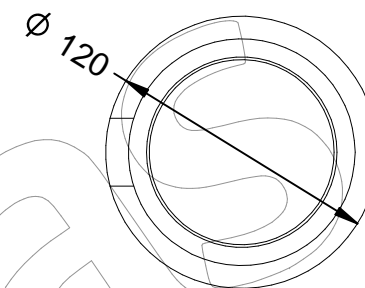

C-430-TPU-1200-PLUS

Pilona de poliuretano tipo Barcelona de color negro RAL 9004 (RAL Aproximado) con dos argollas reflectantes.

Revision: 01 - 16/12/2019

Base de hormigón (H30) para cimentación
Base de formigó (H30) per a fonamentació
Concrete base (H30) for install

Zona a empotrar.
Zona per a encastar.
Recessed area.

Altura útil después de la instalación: 1200 mm.
Alçada útil després de la instal·lació: 1200 mm.
Useful height after installation: 1200 mm.

C-430-TPU-1200-PLUS

Suas medidas são as seguintes:
Tem 1400 mm de altura e um tubo de \varnothing 100.

Embalagem: Paletizada e plastificada.
Ancoragem: Incorporando ou para Parafuso (Base não incluída).

-CA- 

Descripció: Pilona fabricada en poliuretà tipus Barcelona, d'alt impacte.

Les seves mesures són les següents:
Té 1400 mm d'alt i té un tub \varnothing 100.

Embalatge: Paletitzat i plastificat.
Anclatge: Per encastament o per atornillar (Basé no inclosa).

-FR- 

Description: Pylône en polyuréthane Barcelona résistant aux chocs.