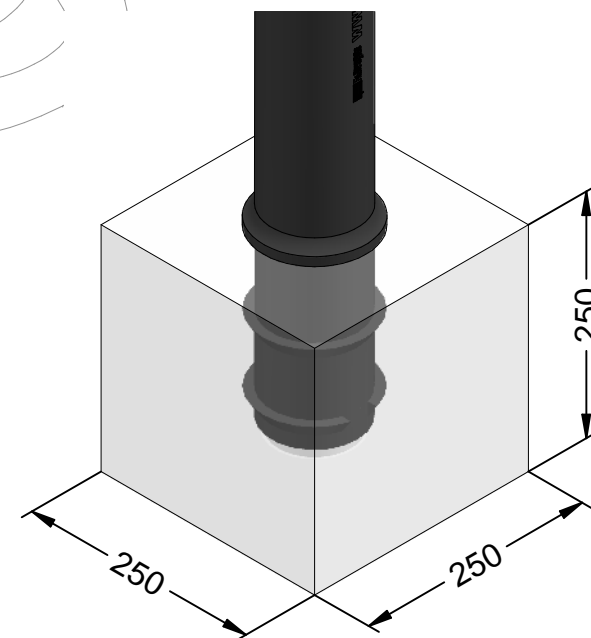

C-430-TPU-1200-PLUS

Pilona de poliuretano tipo Barcelona de color negro RAL 9004 (RAL Aproximado) con dos argollas reflectantes.

Revision: 01 - 16/12/2019

Base de hormigón (H30) para cimentación
Base de formigó (H30) per a fonamentació
Concrete base (H30) for install

Zona a empotrar.
Zona per a encastar.
Recessed area.

Altura útil después de la instalación: 1200 mm.
Alçada útil després de la instal·lació: 1200 mm.
Useful height after installation: 1200 mm.

C-430-TPU-1200-PLUS

Características:

Esta pilona recupera su verticalidad después de flexar al 90%.

Color: Negro RAL 9005.
(RAL Aproximado)

Dispone de dos argollas reflectantes.
No se oxida y no requiere mantenimiento.

Sus medidas son las siguientes:
Tiene 1400 mm de altura con un tubo de \varnothing 100.

Les seves mesures són les següents:
Té 1400 mm d'alt i té un tub \varnothing 100.

Embalatge: Paletitzat i plastificat.
Anclatge: Per encastament o per atornillar (Basé no inclosa).

-FR- 

Description: Pylône en polyuréthane Barcelona résistant aux chocs.