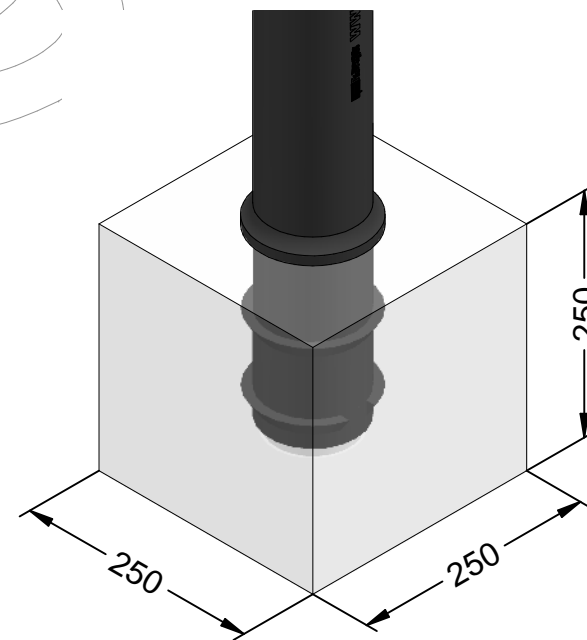

C-430-TPU-80-EM1

Pilona modelo Barcelona de ϕ 80 mm fabricada en poliuretano, de color negro RAL 9005 (Aproximado), con banda reflectante.

Revision: 01 - 10/06/2020

Base de hormigón (H30) para cimentación
Base de formigó (H30) per a fonamentació
Concrete base (H30) for install

Zona a empotrar.
Zona per a encastar.
Recessed area.

C-430-TPU-80-EM1

Pilona modelo Barcelona de \varnothing 80 mm fabricada en poliuretano, de color negro RAL 9005 (Aproximado), con banda reflectante.

Revision: 01 - 10/06/2020

-ES- 

Descripción: Pilona modelo Barcelona de \varnothing 80 mm fabricada en poliuretano de alto impacto, de color negro RAL 9005, dispone de una banda reflectante.

Características:

Esta pilona recupera su verticalidad después de flexar al 90%.
No se oxida y no requiere mantenimiento.

Color: Negro RAL 9005 (RAL aproximado).

Embalaje: Paletizado y plastificado.

Anclaje: Para empotrar (Dispone de 192 mm para empotrar al suelo).

Sus medidas son las siguientes:

Tiene 1052 mm de altura con un tubo de \varnothing 80.