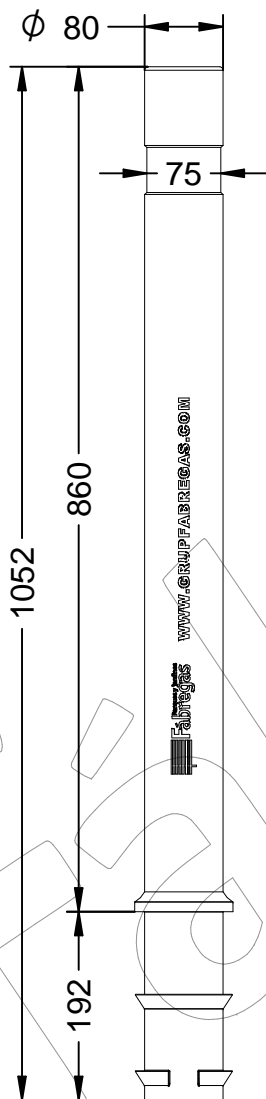

C-430-TPU-80-EM1

Pilona modelo Barcelona de ϕ 80 mm fabricada en poliuretano, de color negro RAL 9005 (Aproximado), con banda reflectante.

Revision: 01 - 10/06/2020

Base de hormigón (H30) para cimentación
Base de formigó (H30) per a fonamentació
Concrete base (H30) for install

Zona a empotrar.
Zona per a encastar.
Recessed area.

C-430-TPU-80-EM1

Pilona modelo Barcelona de \varnothing 80 mm fabricada en poliuretano, de color negro RAL 9005 (Aproximado), con banda reflectante.

Revision: 01 - 10/06/2020

-ES- 

Descripción: Pilona modelo Barcelona de \varnothing 80 mm fabricada en poliuretano de alto impacto, de color negro RAL 9005, dispone de una banda reflectante.

Características:

Esta pilona recupera su verticalidad después de flexar al 90%.
No se oxida y no requiere mantenimiento.

Color: Negro RAL 9005 (RAL aproximado).

Embalaje: Paletizado y plastificado.

Anclaje: Para empotrar (Dispone de 192 mm para empotrar al suelo).

Sus medidas son las siguientes:

Tiene 1052 mm de altura con un tubo de \varnothing 80.