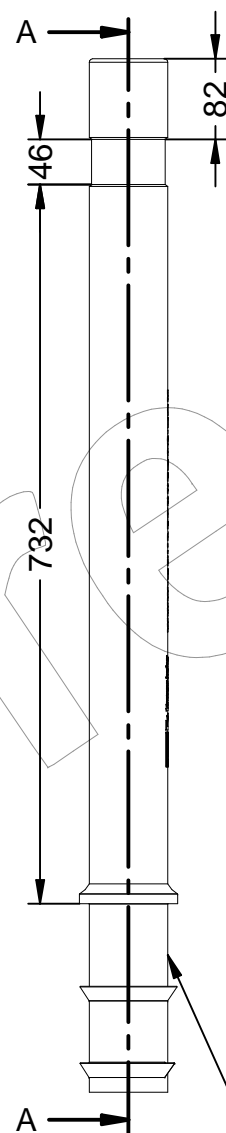

C-430-TPU-80-EM1

Pilona modelo Barcelona de ϕ 80 mm fabricada en poliuretano, de color negro RAL 9005 (Aproximado), con banda reflectante.

Revision: 01 - 10/06/2020

Base de hormigón (H30) para cimentación
Base de formigó (H30) per a fonamentació
Concrete base (H30) for install

Zona a empotrar.
Zona per a encastar.
Recessed area.

C-430-TPU-80-EM1

Pilona modelo Barcelona de \varnothing 80 mm fabricada en poliuretano, de color negro RAL 9005 (Aproximado), con banda reflectante.

Revision: 01 - 10/06/2020

-ES- 

Descripción: Pilona modelo Barcelona de \varnothing 80 mm fabricada en poliuretano de alto impacto, de color negro RAL 9005, dispone de una banda reflectante.

Características:

Esta pilona recupera su verticalidad después de flexar al 90%.
No se oxida y no requiere mantenimiento.

Color: Negro RAL 9005 (RAL aproximado).

Embalaje: Paletizado y plastificado.

Anclaje: Para empotrar (Dispone de 192 mm para empotrar al suelo).

Sus medidas son las siguientes:

Tiene 1052 mm de altura con un tubo de \varnothing 80.