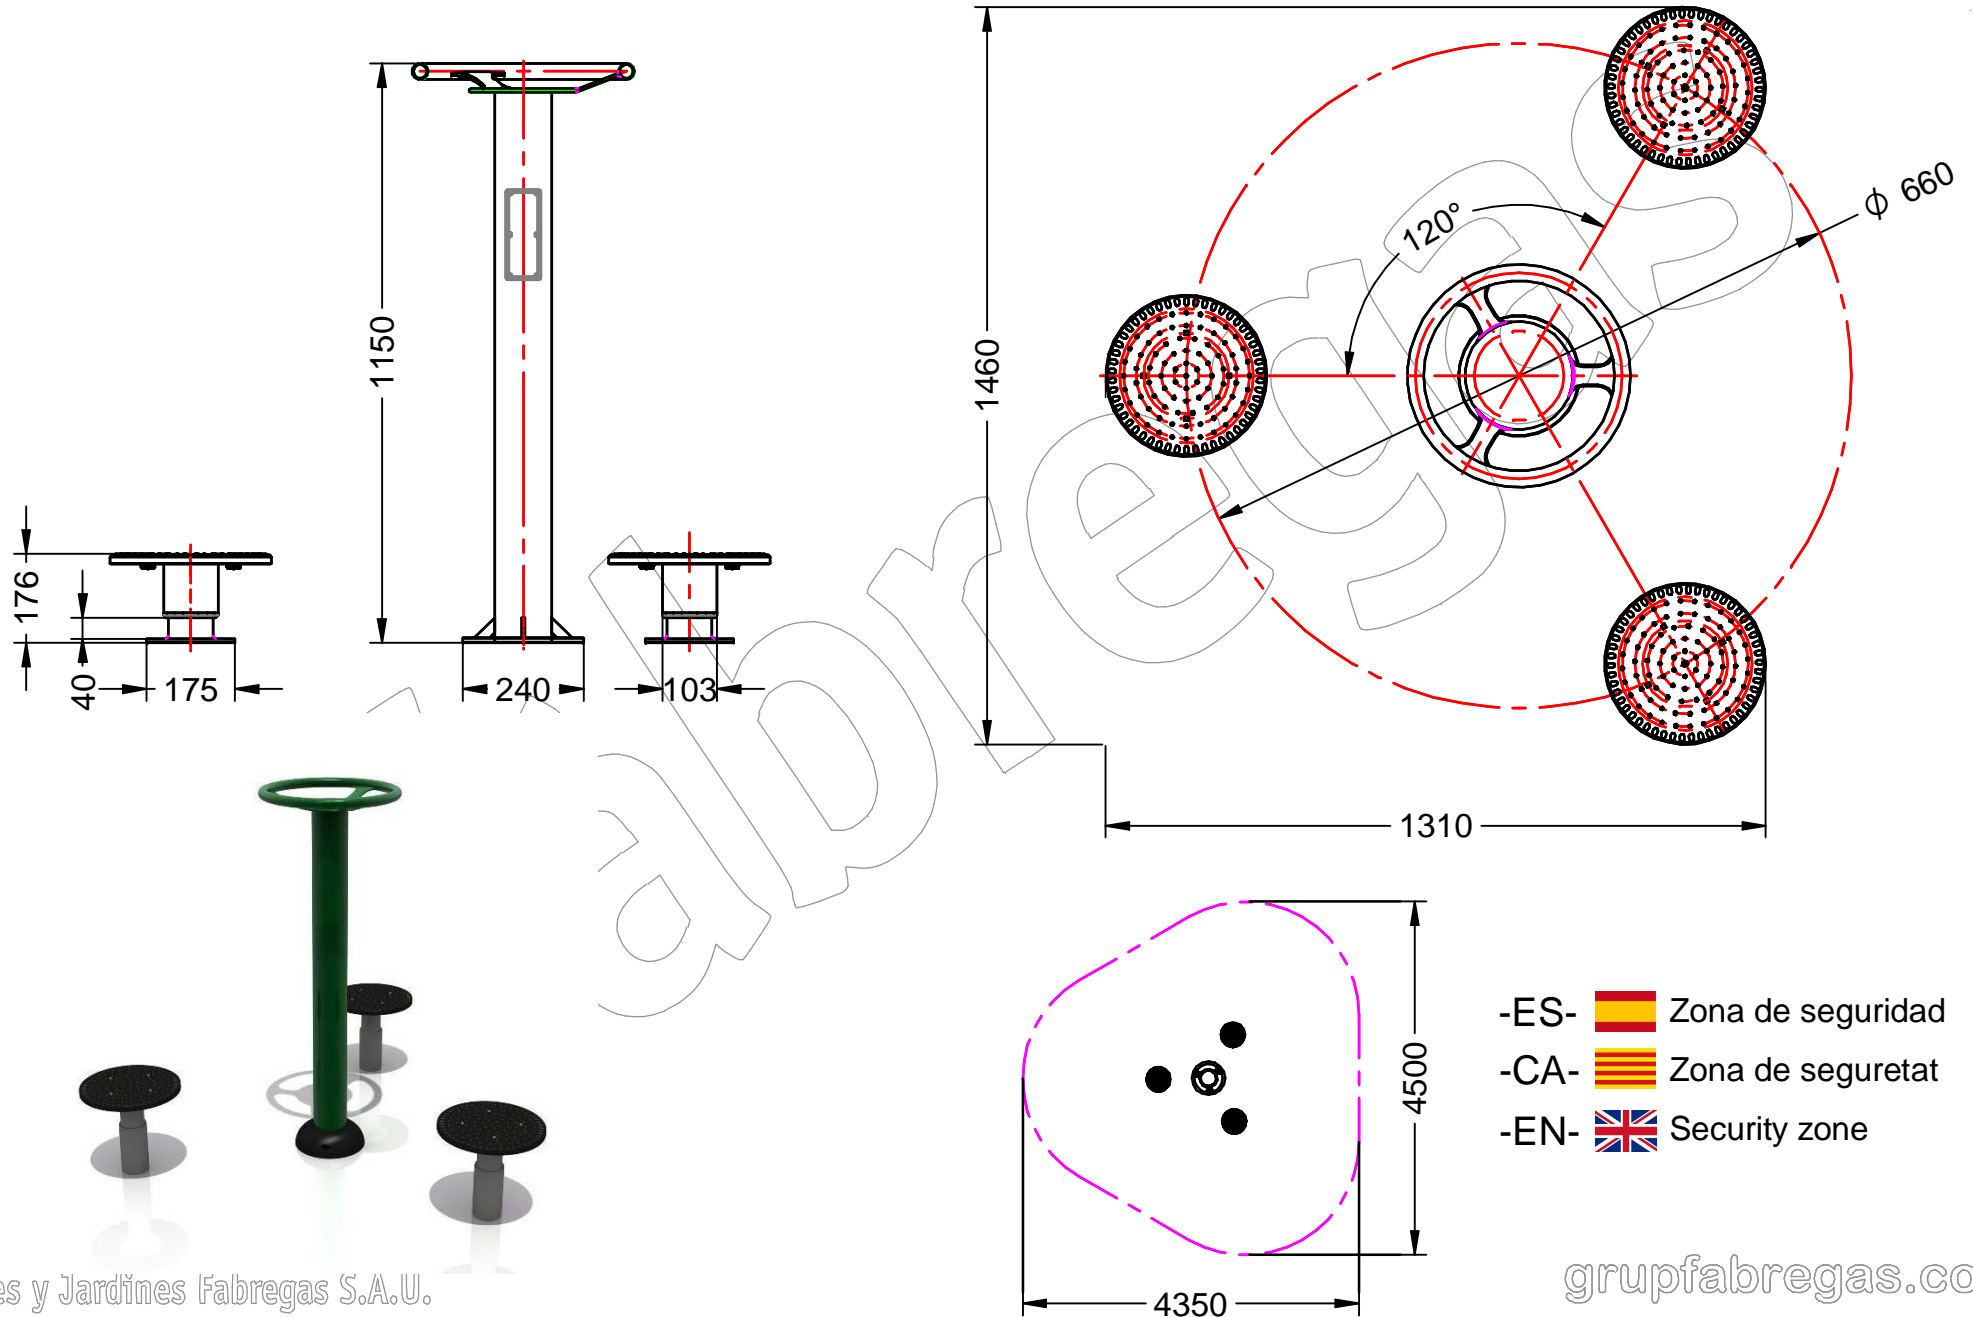

WD-010402

(WD) Juego Biosaludable EL VOLANTE.

Revision: 01 - 21/12/2016