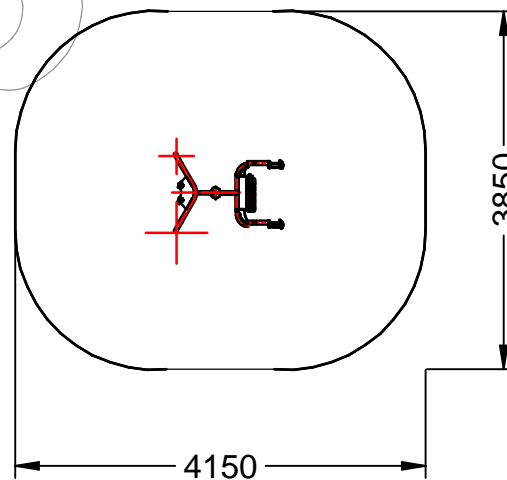

WD-010414

(WD) Juego Biosaludable MASAJE DE ESPALDA.

Revision: 01 - 28/06/2018

- -ES- Zona de seguridad
- -CA- Zona de seguretat
- -EN- Security zone