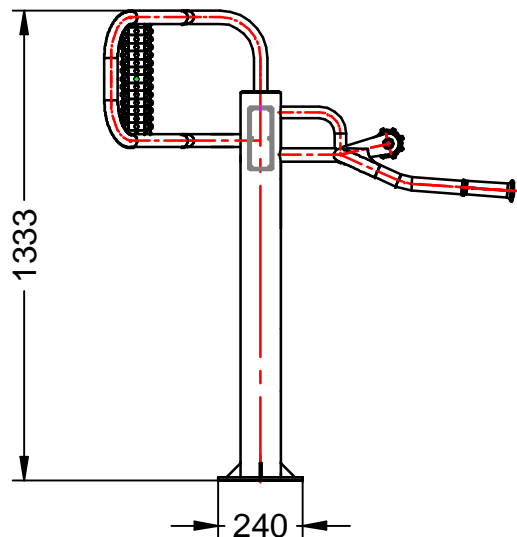

WD-010414

(WD) Juego Biosaludable MASAJE DE ESPALDA.

Revision: 01 - 28/06/2018

- -ES- Zona de seguridad
- -CA- Zona de seguretat
- -EN- Security zone