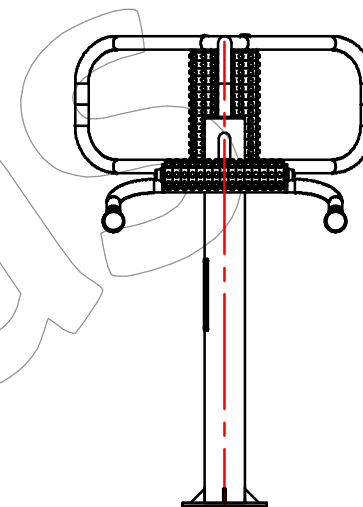

WD-010414

(WD) Juego Biosaludable MASAJE DE ESPALDA.

Revision: 01 - 28/06/2018

- -ES- Zona de seguridad
- -CA- Zona de seguretat
- -EN- Security zone