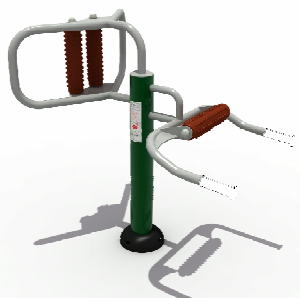

# WD-010414

(WD) Juego Biosaludable MASAJE DE ESPALDA.

Revision: 01 - 28/06/2018

**-ES-** 

Descripción: Juego Biosaludable Masaje de espalda.

Características: Relaxación de la musculatura de cadera y espalda, mejorando la fatiga corporal y el sistema nervioso.

Material: Tubo de acero galvanizado.

Medidas: 1.100 x 848 x 1.333 mm.

Zona de seguridad: 4.100 x 3.850 mm.

**-EN-** 

Description: Biosaludable game Masaje de espalda.

Characteristics: Refluxation of the hip and back muscles, improving physical fatigue and nervous system.

Material: Galvanized steel tube.

Measures: 1.100 x 848 x 1.333 mm.

Security zone: 4.100 x 3.850 mm.

**-PT-** 

Descrição: Jogo Biosaludável Masaje de espalda.

Características: Relaxamento dos músculos do quadril e nas costas, melhorar a fadiga do corpo e sistema nervoso.

Material: Tubo de aço galvanizado.

Medidas: 1.100 x 848 x 1.333 mm.

Zona de segurança: 4.100 x 3.850 mm.

**-CA-** 

Descripció: Joc Biosaludable Masaje de espalda.

Característiques: Relaxació de la musculatura de maluc i esquena, millorant la fatiga corporal i el sistema nerviós.