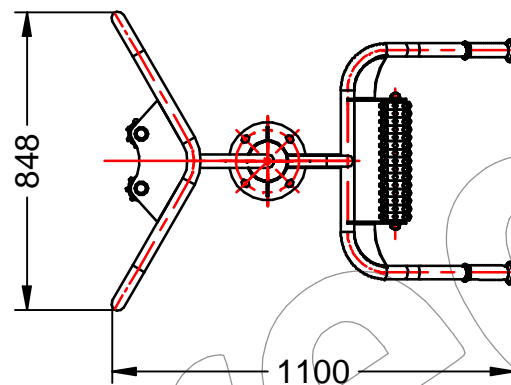

WD-010414

(WD) Juego Biosaludable MASAJE DE ESPALDA.

Revision: 01 - 28/06/2018

- -ES- Zona de seguridad
- -CA- Zona de seguretat
- -EN- Security zone