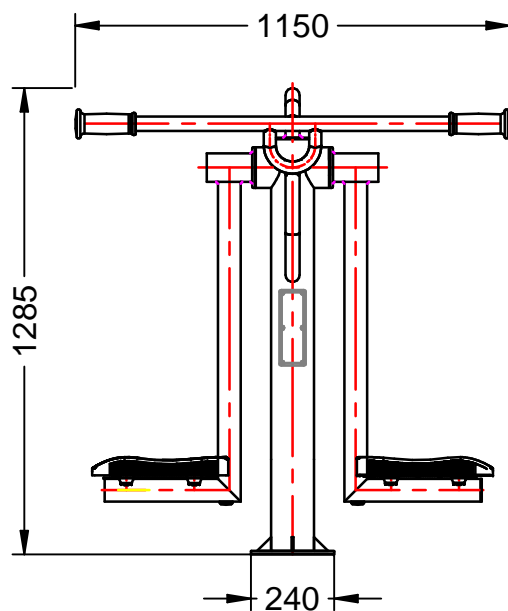

WD-010415

Juego biosaludable "LA VELA".

Revision: 01 - 28/06/2018

- -ES- Zona de seguridad
- -CA- Zona de seguretat
- -EN- Security zone