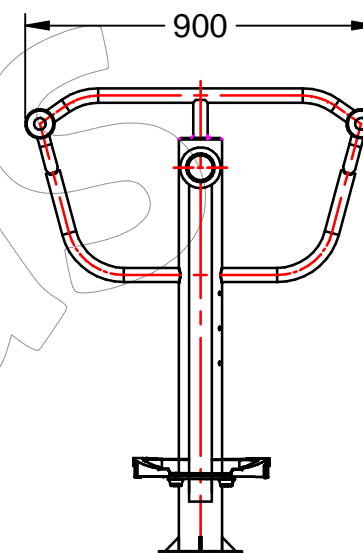

WD-010415

Juego biosaludable "LA VELA".

Revision: 01 - 28/06/2018

- -ES- Zona de seguridad
- -CA- Zona de seguretat
- -EN- Security zone