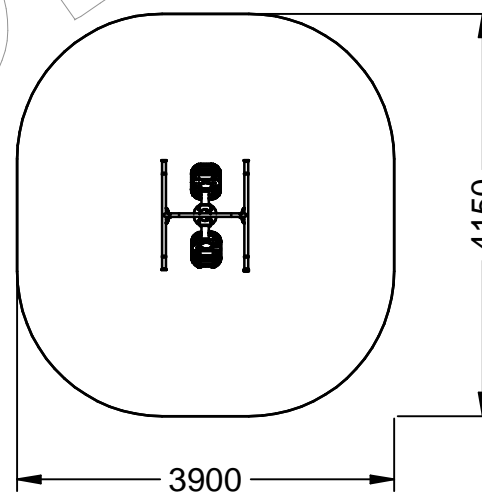

WD-010415

Juego biosaludable "LA VELA".

Revision: 01 - 28/06/2018

- -ES- Zona de seguridad
- -CA- Zona de seguretat
- -EN- Security zone