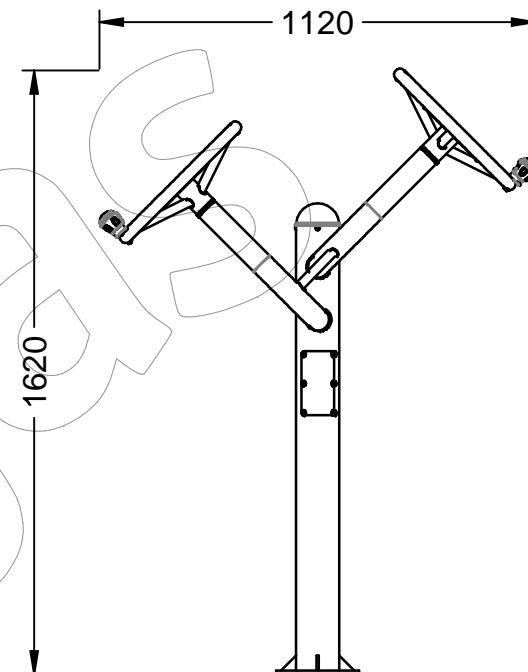

WD-010487

Juego biosaludable "LAS RUEDAS".

Revision: 01 - 28/06/2018

- -ES- Zona de seguridad
- -CA- Zona de seguretat
- -EN- Security zone