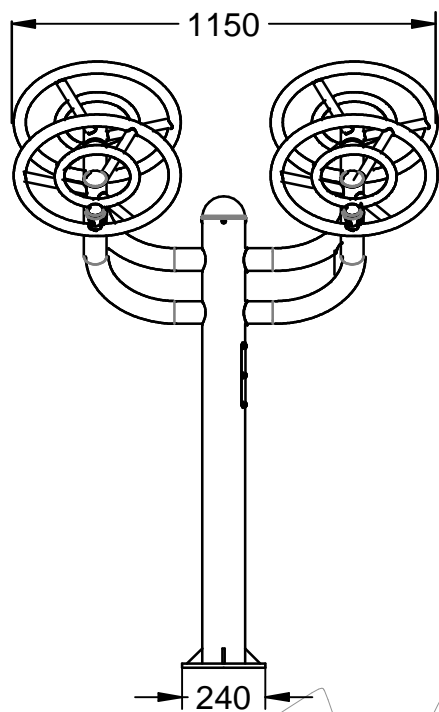

WD-010487

Juego biosaludable "LAS RUEDAS".

Revision: 01 - 28/06/2018

- -ES- Zona de seguridad
- -CA- Zona de seguretat
- -EN- Security zone