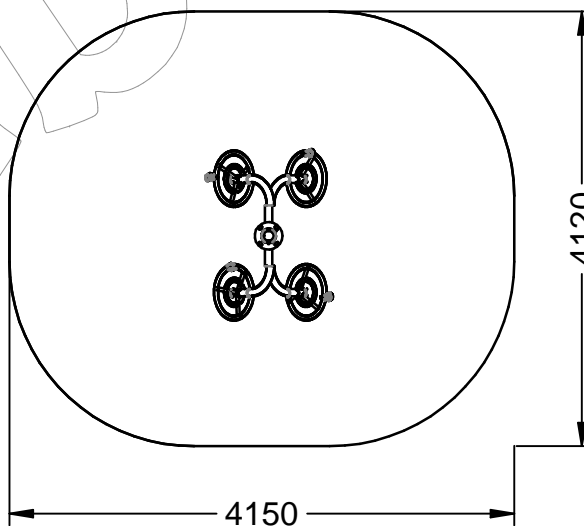

WD-010487

Juego biosaludable "LAS RUEDAS".

Revision: 01 - 28/06/2018

- -ES- Zona de seguridad
- -CA- Zona de seguretat
- -EN- Security zone