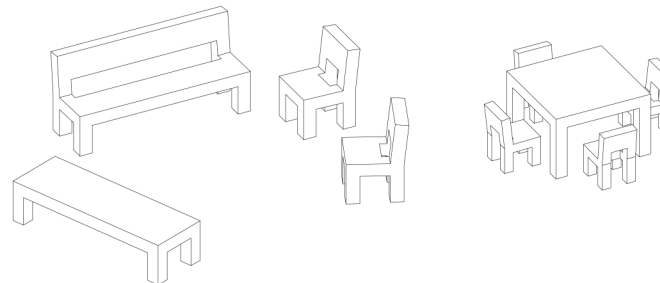

Banc amb respallter, que complementa les cadires Simplex i Simplex<8, de les quals deriva el disseny.

Juntament amb aquestes cadires permet combinacions diverses que, en un ús individual o col·lectiu, poden fomentar les relacions humanes en els espais públics.

model patentat ©

MATERIAL : Formigó armat
COLOR : Beige, Gris, Blanc
TEXTURA : Decapada, Llisa
ACABAT : Antigraffiti
PES : 430 Kg
COL·LOCACIÓ : Fixat a fons

DISSENY : SUMA Arquitectes

m magourban

OFICINA TÈCNICA