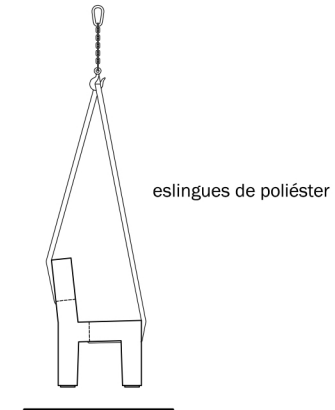

GEOMETRIA

Alçat

Perfil

Planta

COL·LOCACIÓ

Sistema de Fixació
Cargolat a base de formigó

escala (en cm.) 0 50

TRIPLEX

Banc amb respallter, que complementa les cadires Simplex i Simplex<8, de les quals deriva el disseny.

Juntament amb aquestes cadires permet combinacions diverses que, en un ús individual o col·lectiu, poden fomentar les relacions humanes en els espais públics.

model patentat ©

MATERIAL : Formigó armat
COLOR : Beige, Gris, Blanc
TEXTURA : Decapada, Llisa
ACABAT : Antigraffiti
PES : 430 Kg
COL·LOCACIÓ : Fixat a fons

DISSENY : SUMA Arquitectes

m magourban

OFICINA TÈCNICA