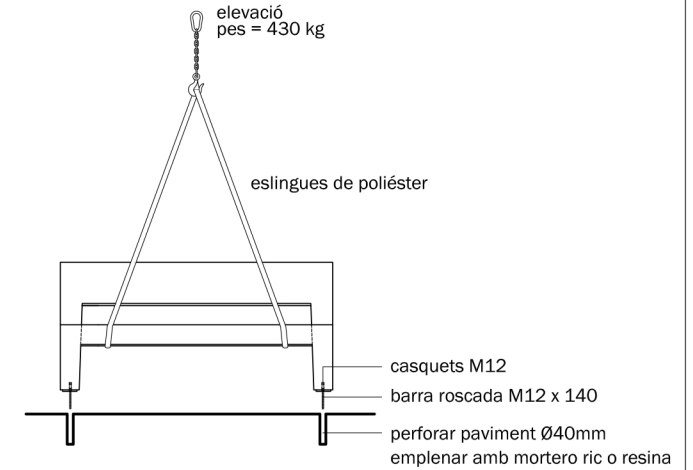

GEOMETRIA

Alçat

Perfil

Planta

COL·LOCACIÓ

Sistema de Fixació
Cargolat a base de formigó

escala (en cm.) 0 50

TRIPLEX

model patentat ©

MATERIAL : Formigó armat
COLOR : Beige, Gris, Blanc
TEXTURA : Decapada, Llisa
ACABAT : Antigraffiti
PES : 430 Kg
COL·LOCACIÓ : Fixat a fons

DISSENY : SUMA Arquitectes

m magourban

OFICINA TÈCNICA