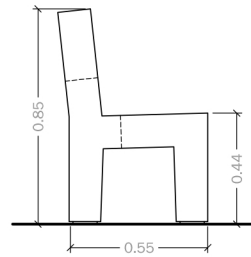

GEOMETRIA

Alçat

Perfil

Planta

COL·LOCACIÓ

Sistema de Fixació
Cargolat a base de formigó

escala (en cm.) 0 50

TRIPLEX

model patentat ©

MATERIAL : Formigó armat
COLOR : Beige, Gris, Blanc
TEXTURA : Decapada, Llisa
ACABAT : Antigraffiti
PES : 430 Kg
COL·LOCACIÓ : Fixat a fons

DISSENY : SUMA Arquitectes

m magourban

OFICINA TÈCNICA