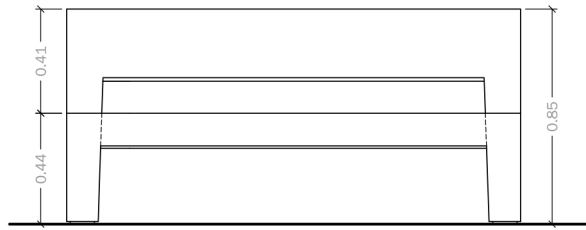

GEOMETRIA

Alçat

Perfil

Planta

COL·LOCACIÓ

Sistema de Fixació
Cargolat a base de formigó

escala (en cm.) 0 50

TRIPLEX

model patentat ©

MATERIAL : Formigó armat
COLOR : Beige, Gris, Blanc
TEXTURA : Decapada, Llisa
ACABAT : Antigraffiti
PES : 430 Kg
COL·LOCACIÓ : Fixat a fons

DISSENY : SUMA Arquitectes

m magourban

OFICINA TÈCNICA