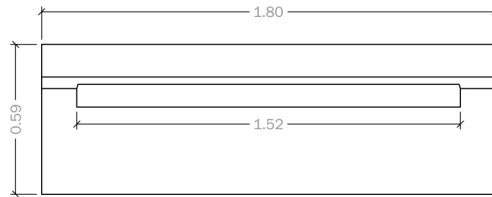

GEOMETRIA

Alçat

Perfil

Planta

COL·LOCACIÓ

Sistema de Fixació
Cargolat a base de formigó

escala (en cm.) 0 50

TRIPLEX

model patentat ©

MATERIAL : Formigó armat
COLOR : Beige, Gris, Blanc
TEXTURA : Decapada, Llisa
ACABAT : Antigraffiti
PES : 430 Kg
COL·LOCACIÓ : Fixat a fons

DISSENY : SUMA Arquitectes

m magourban

OFICINA TÈCNICA