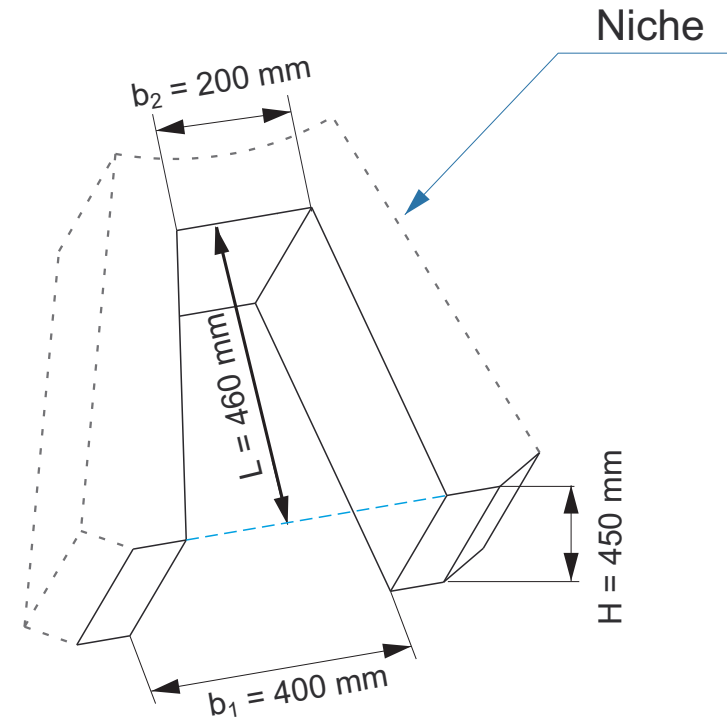

ENCHO ENCHEV - ETE

**COLUMBARIUM WALL
№201**

+359 88 2277414 ; +359 6173 2272
www.etebg.net sales@etebg.net

Granite tile