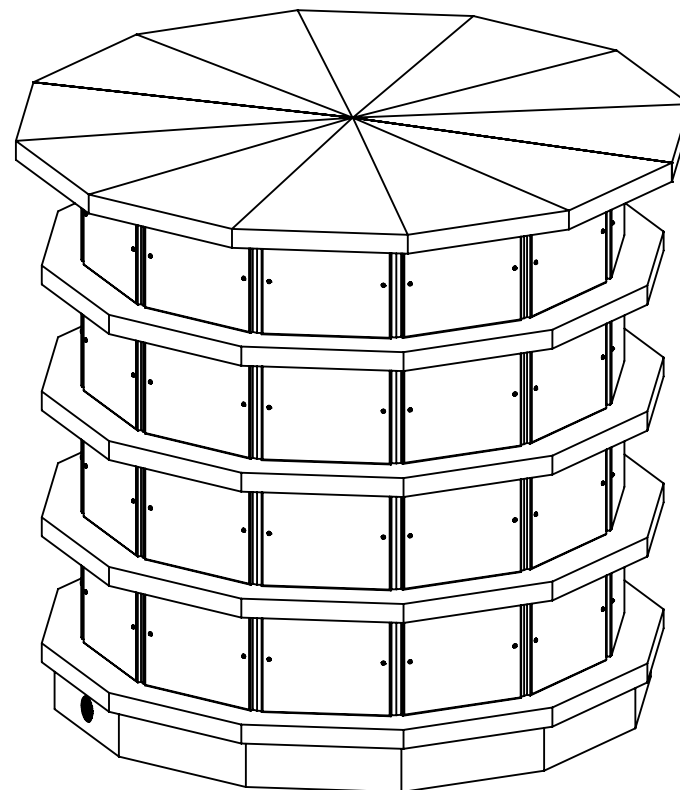

ENCHO ENCHEV - ETE

**COLUMBARIUM WALL
№201**

+359 88 2277414 ; +359 6173 2272
www.etebg.net sales@etebg.net

Granite tile