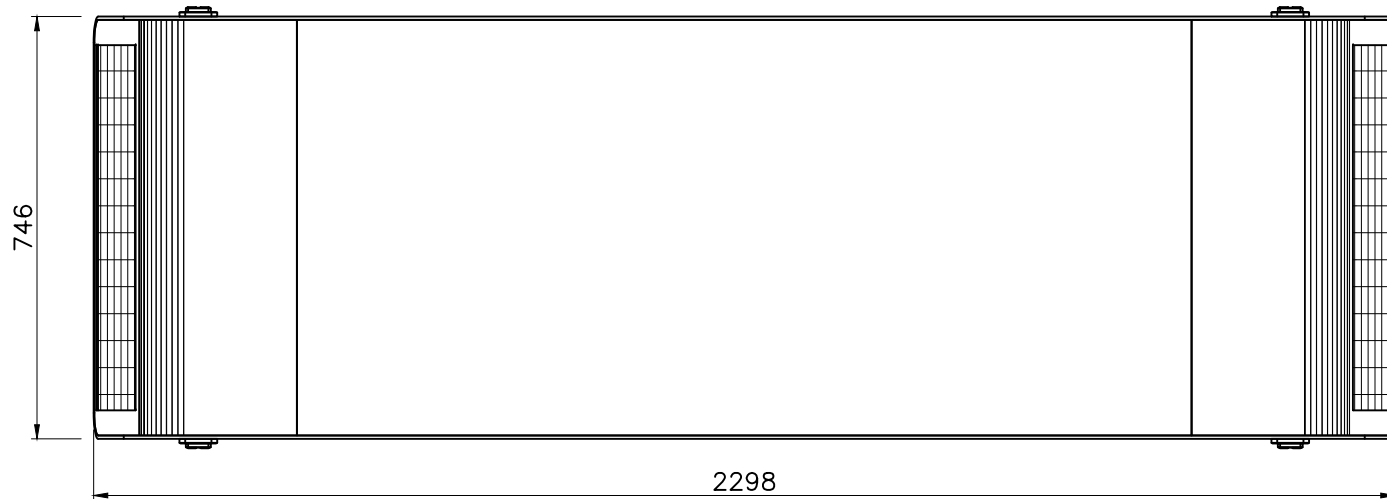

PANCHINA DENVER SMART  
 DIM. L.2298xP.746xH.520 mm  
 N° 1 PZ

PROGETTO PANCHINA DENVER SMART	CLIENTE	SCALA	MAT. FIN.		<h1>HELIOS</h1>		TIPOLOGIA	CODICE
CODICE	N° O.C.	DATA	FIRMA ALESSANDRO GIROLAMETTO			1		
						2		
						3		
DISEGNO CHE NON PUO' ESSERE USATO NE RIPRODOTTO SENZA LA NOSTRA AUTORIZZAZIONE						(C) QUOTE CRITICHE (I) QUOTE IMPORTANTI		