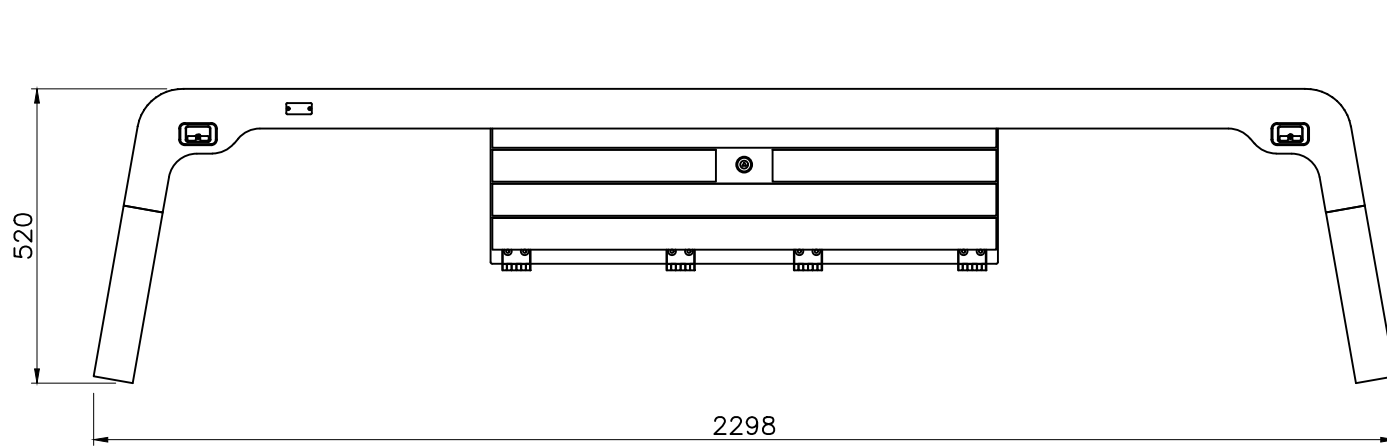

PANCHINA DENVER SMART  
 DIM. L.2298xP.746xH.520 mm  
 N° 1 PZ

PROGETTO PANCHINA DENVER SMART	CLIENTE	SCALA	MAT. FIN.		<h1>HELIOS</h1>		TIPOLOGIA	CODICE
CODICE	N° O.C.	DATA	FIRMA ALESSANDRO GIROLAMETTO			1		
						2		
						3		
DISEGNO CHE NON PUO' ESSERE USATO NE RIPRODOTTO SENZA LA NOSTRA AUTORIZZAZIONE						(C) QUOTE CRITICHE (I) QUOTE IMPORTANTI		