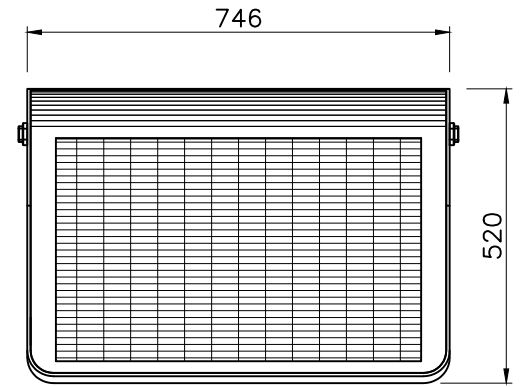

PANCHINA DENVER SMART  
 DIM. L.2298xP.746xH.520 mm  
 N° 1 PZ

PROGETTO PANCHINA DENVER SMART	CLIENTE	SCALA	MAT. FIN.		<h1>HELIOS</h1>		TIPOLOGIA	CODICE
CODICE	N° O.C.	DATA	FIRMA ALESSANDRO GIROLAMETTO			1		
						2		
						3		
DISEGNO CHE NON PUO' ESSERE USATO NE RIPRODOTTO SENZA LA NOSTRA AUTORIZZAZIONE						(C) QUOTE CRITICHE (I) QUOTE IMPORTANTI		