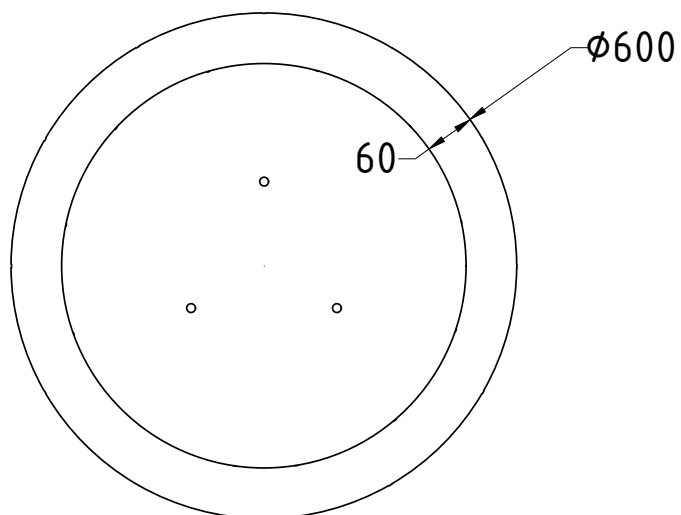

ENCHO ENCHEV - ETE

PLANTER Model 317

+359 88 2277414 ; +359 88 2279759
www.etebg.net sales@etebg.net

Weight(RESYSTA®): 58kg

Weight(PINE): 40kg