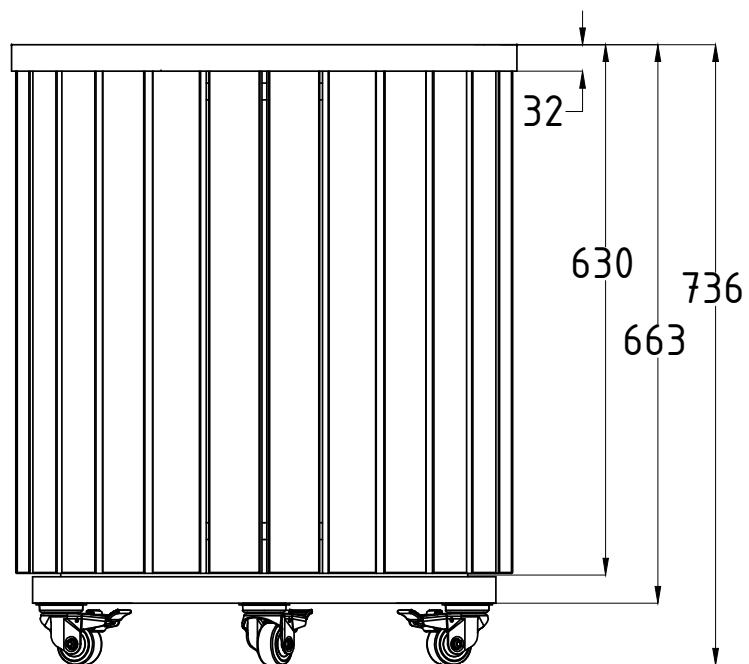

ENCHO ENCHEV - ETE

PLANTER Model 317

+359 88 2277414 ; +359 88 2279759
www.etebg.net sales@etebg.net

Weight(RESYSTA®): 58kg

Weight(PINE): 40kg