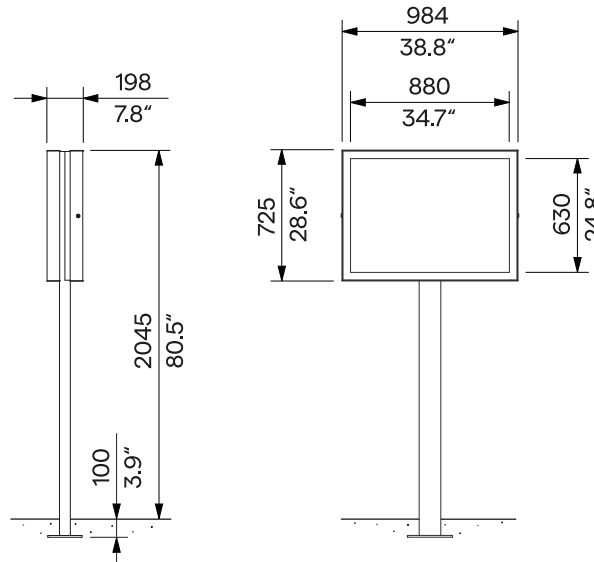

Double-sided Display Case with LED lighting Doppelseitiger Schaukasten mit LED-Beleuchtung

L2-620

Anchoring below ground level
Verankerung unter Geländeneiveau

Design	Egoé studio	
Character	<p>Information display case with steel construction; with internal LED lighting; anchored on the wall. Lockable front wall with toughened glass, with concealed hinges and gas strut opening to the side.</p> <p>The display case is sealed with a rubber profile and fitted with a ventilation plug against humidity concentration.</p> <p>The inner surface is magnetic, white.</p>	<p>Charakter</p> <p>Einseitiger Schaukasten mit Stahlkonstruktion, mit interner LED-Beleuchtung, an der Wand verankert. Abschließbare Vorderwand mit gehärtetem Glas, mit verdeckten Scharnieren und Gasdruckfeder öffnet sich zur Seite.</p> <p>Die Vitrine ist mit einem Gummiprofil abgedichtet und mit einem Belüftungsstopfen gegen Feuchtigkeitseintritt versehen.</p> <p>Die Innenfläche ist magnetisch, weiß.</p>
Materials	<p>The supporting structure is made of steel plates and profiles. The surface treatment consist of a corrosion-protective zinc coating and a powder coating. The colours in a fine matt texture can be selected according to „Samplers RAL“.</p> <p>Tempered ESG safety glass with screen printing around.</p> <p>Rubber profile seal, mechanical lock, plastic ventilation plug.</p> <p>Stainless steel fasteners.</p>	<p>Werkstoffe</p> <p>Die tragende Konstruktion ist aus Stahlplatten und -profilen gefertigt. Die Oberflächenbehandlung besteht aus einer Korrosionsschutzschicht aus Zink und einer Pulverbeschichtung. Die Farben in feiner matter Struktur können nach der „Musterkatalog RAL“ gewählt werden.</p> <p>Gehärtetes ESG-Sicherheitsglas mit umlaufendem Siebdruck.</p> <p>Gummiprofildichtung, mechanische Verriegelung, Lüftungsstopfen aus Kunststoff.</p> <p>Befestigungselemente aus rostfreiem Stahl.</p>
LED Lighting Parameters	<ul style="list-style-type: none"> » Chromaticity 4000 K (daylight white) » Luminous flux 800 lm / m » Power per 1m 9.6 W » LED input voltage 12 V DC » Light Emitting Angle 120° » Lifetime up to 50 000 hours » Material Aluminium alloy + plastic » Protection class IP68 	<p>Parameter der LED-Beleuchtung</p> <ul style="list-style-type: none"> » Farbtemperatur 4000 K (tageslichtweißes) » Lichtstrom 800 lm / m » Leistung pro 1m 9.6 W » LED-Eingangsspannung 12 V DC » Lichtaustrittswinkel 120° » Lebensdauer bis zu 50 000 Stunden » Werkstoff Alu-legierung + Kunststoff » Schutzklasse IP68
Anchoring	<p>Before installation, a 230 V power cable must be connected (not included).</p> <p>Anchoring on the wall with mechanical or chemical anchors according to the valid anchorage drawing.</p> <p>All elements of the street furniture must be properly anchored, otherwise there is a risk of the product falling over during careless use, for which the manufacturer is not responsible.</p>	<p>Verankerung</p> <p>Vor der Installation muss das 230 V-Netzkabel angeschlossen werden (nicht enthalten).</p> <p>Verankerung an der Wand mit mechanischen oder chemischen Ankern, gemäß der gültigen Verankerungszeichnung.</p> <p>Alle Elemente des Stadtmobiliars müssen ordnungsgemäß verankert werden, andernfalls besteht die Gefahr, dass das Produkt bei unvorsichtigem Gebrauch umstürzt, wofür der Hersteller nicht verantwortlich ist.</p>
Maintenance	<p>Use the usual non-invasive cleaning methods suitable for street furniture, see the manual „Inspection and maintenance“.</p>	<p>Wartung</p> <p>Verwenden Sie die üblichen nicht-invasive Reinigungsmethoden für Stadtmobiliar geeigneten, siehe Handbuch „Kontrolle und Wartung“.</p>
Weight	92 kg [203 lbs]	Gewicht 92 kg